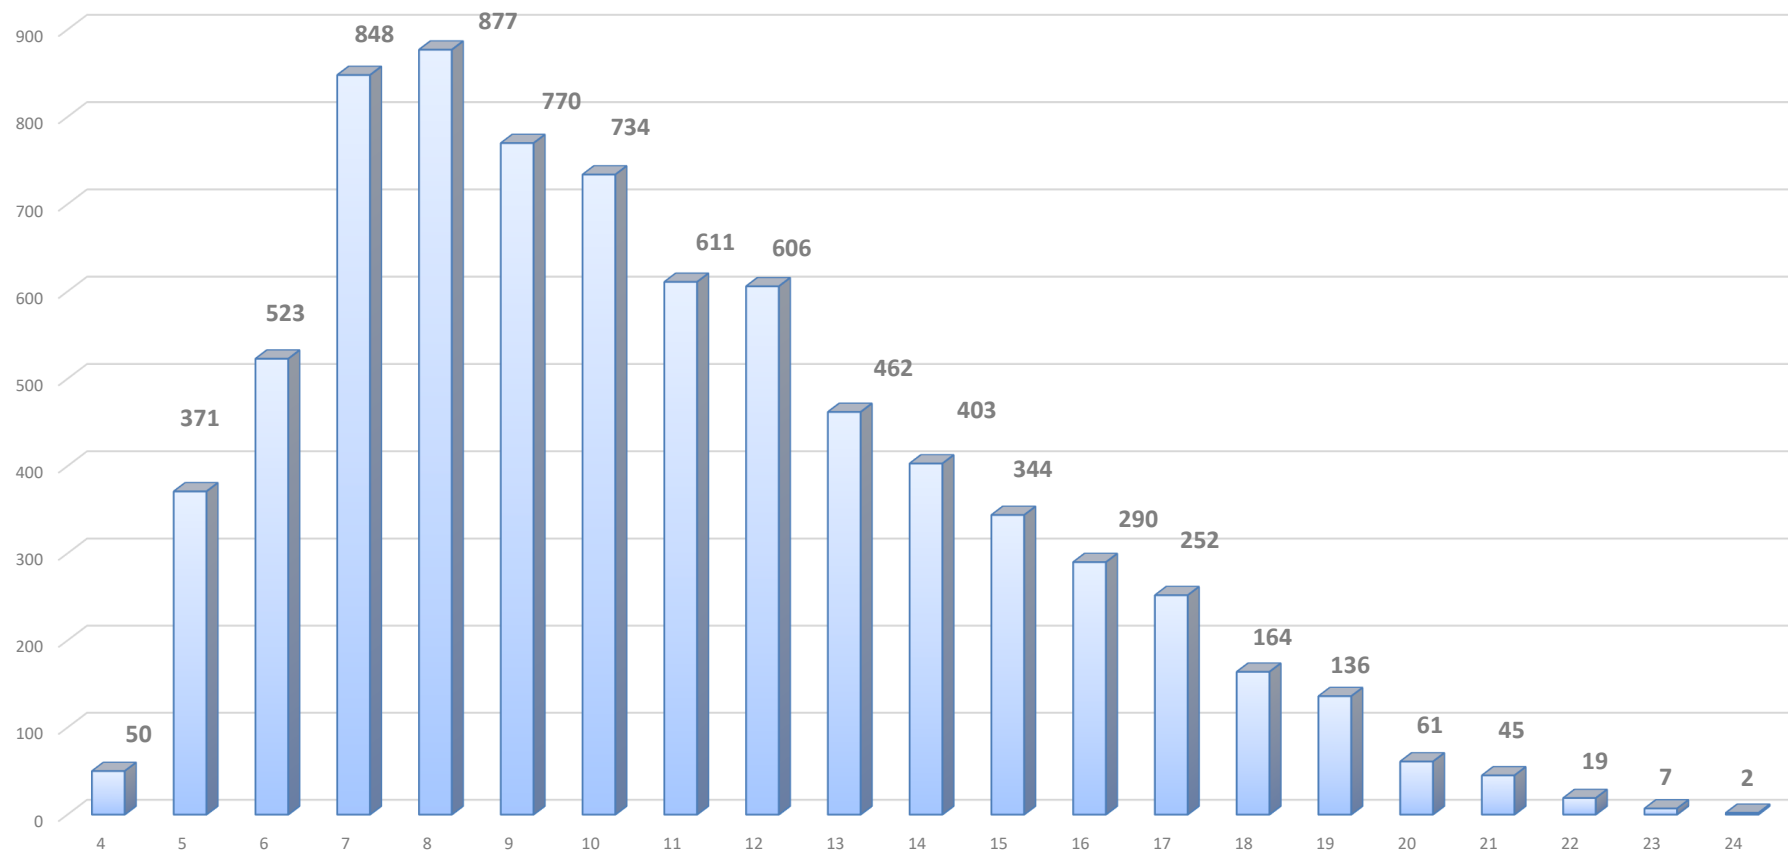

2023年に血統登録された馬の母の出産時年齢別頭数

種雌馬頭数(頭)

注: 2023年産のみ

出産時年齢(歳)

Copyright (C) 2024 Japan Association for International Racing and Stud Book.