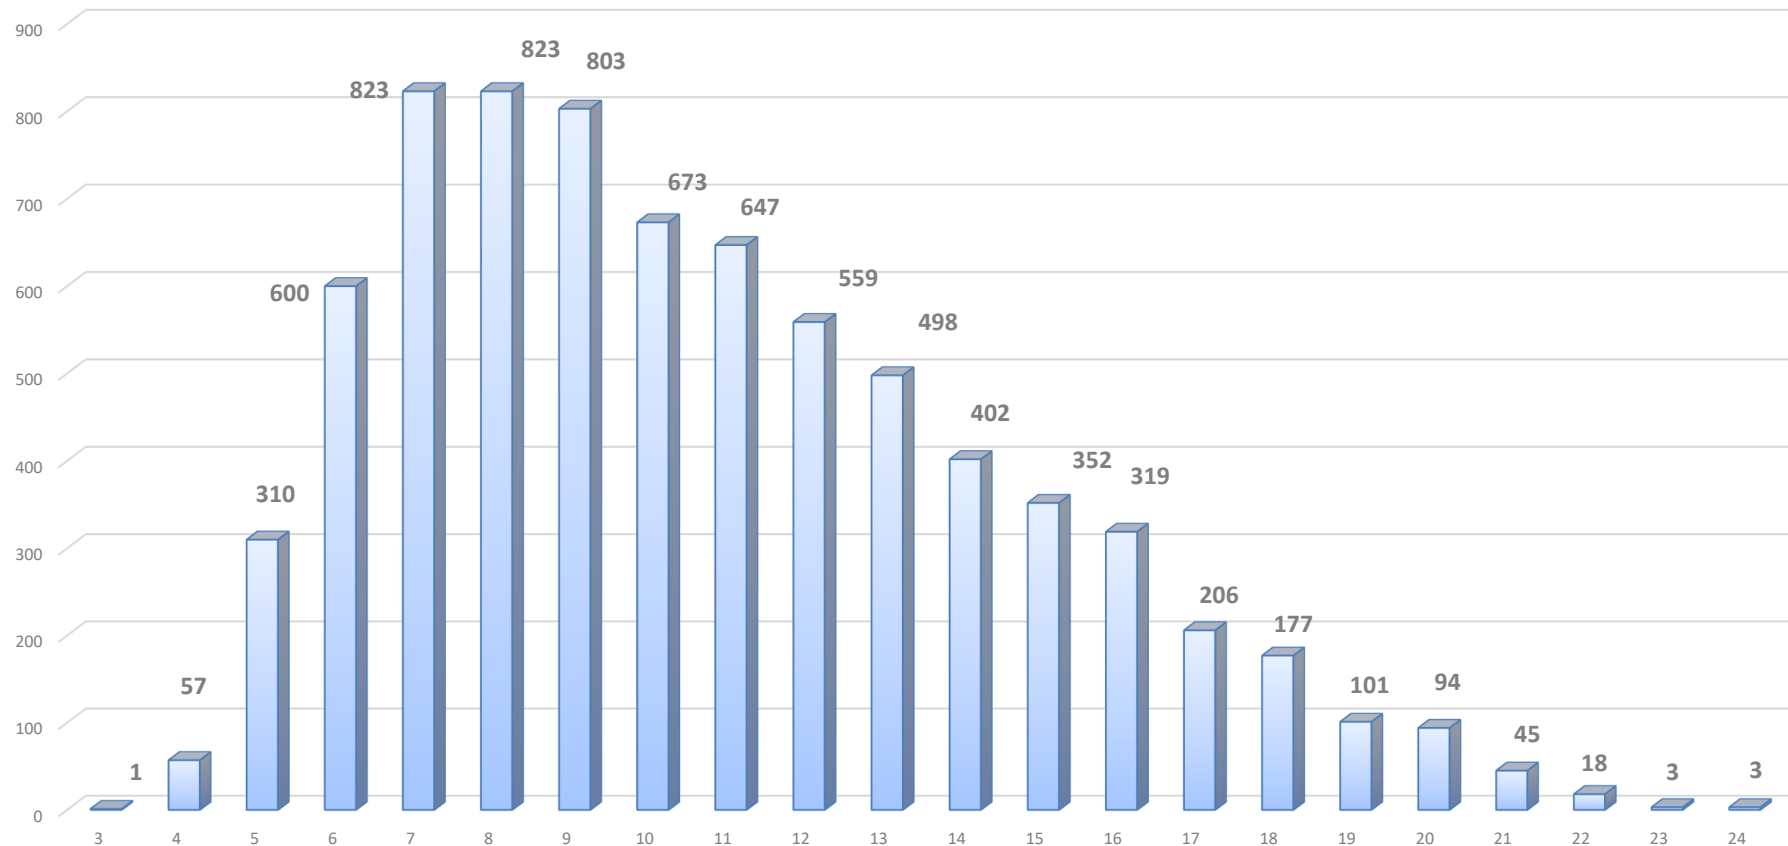

### 2022年に血統登録された馬の母の出産時年齢別頭数

種雌馬頭数(頭)

注: 2022年産のみ

出産時年齢(歳)

Copyright (C) 2023 Japan Association for International Racing and Stud Book.