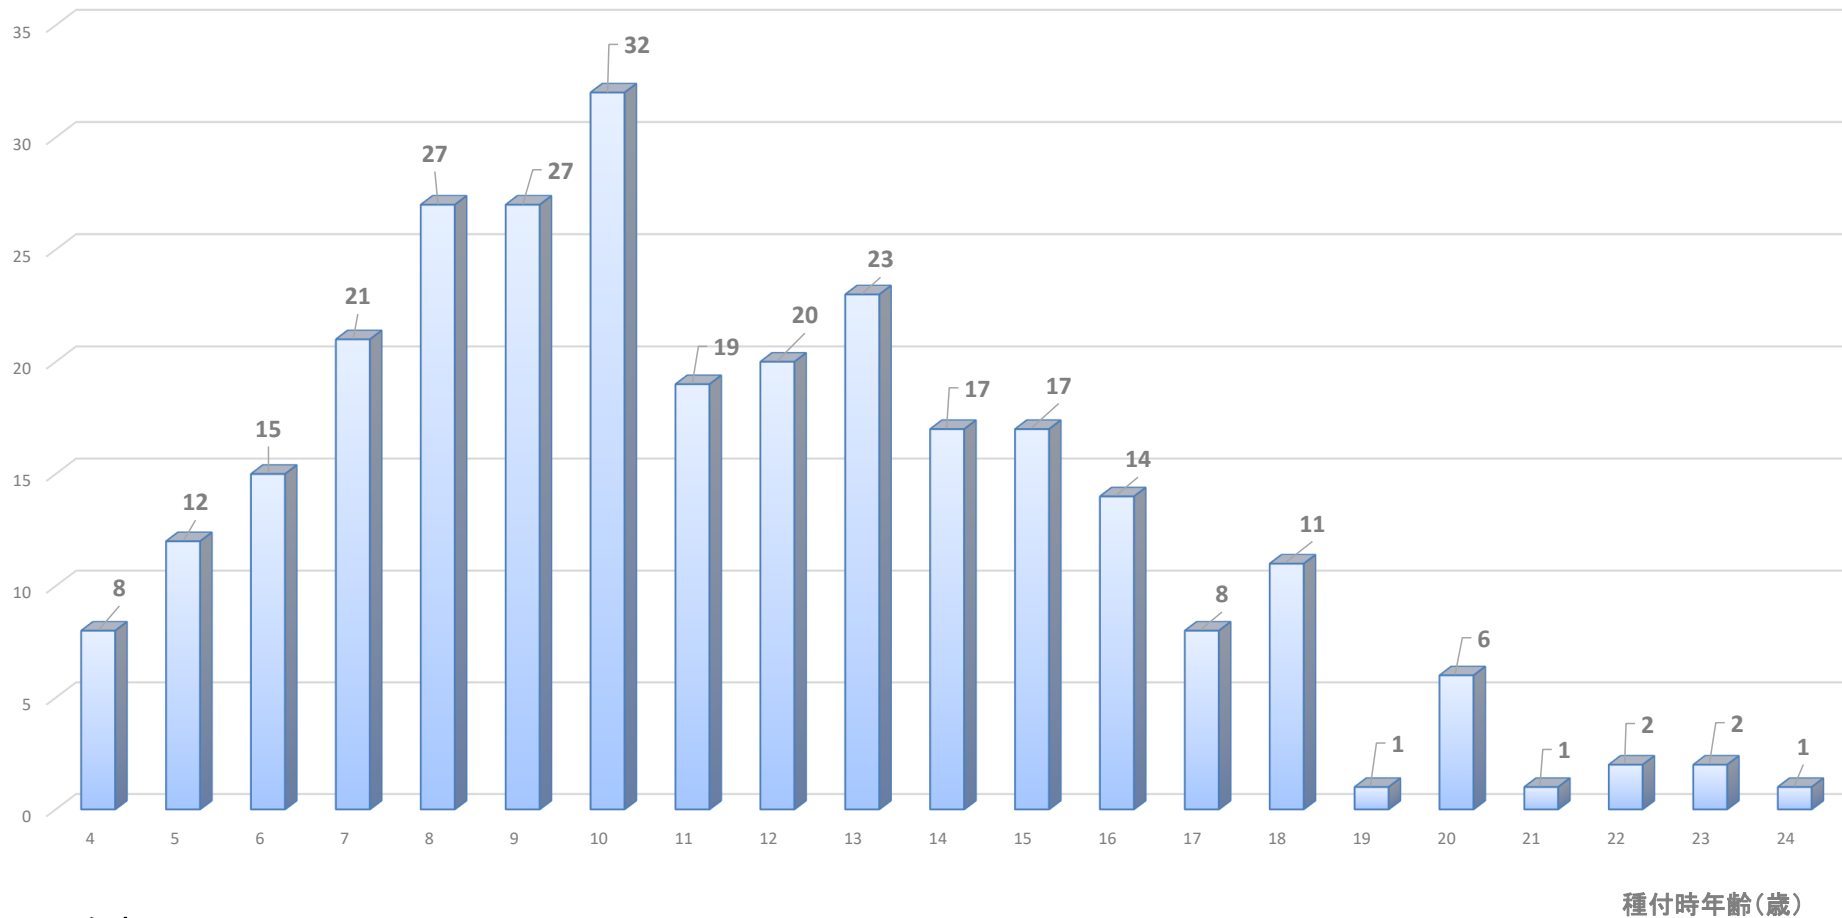

2022年に血統登録された馬の父の種付時年齢別頭数

種雄馬頭数(頭)

注:2022年産のみ

Copyright (C) 2023 Japan Association for International Racing and Stud Book.