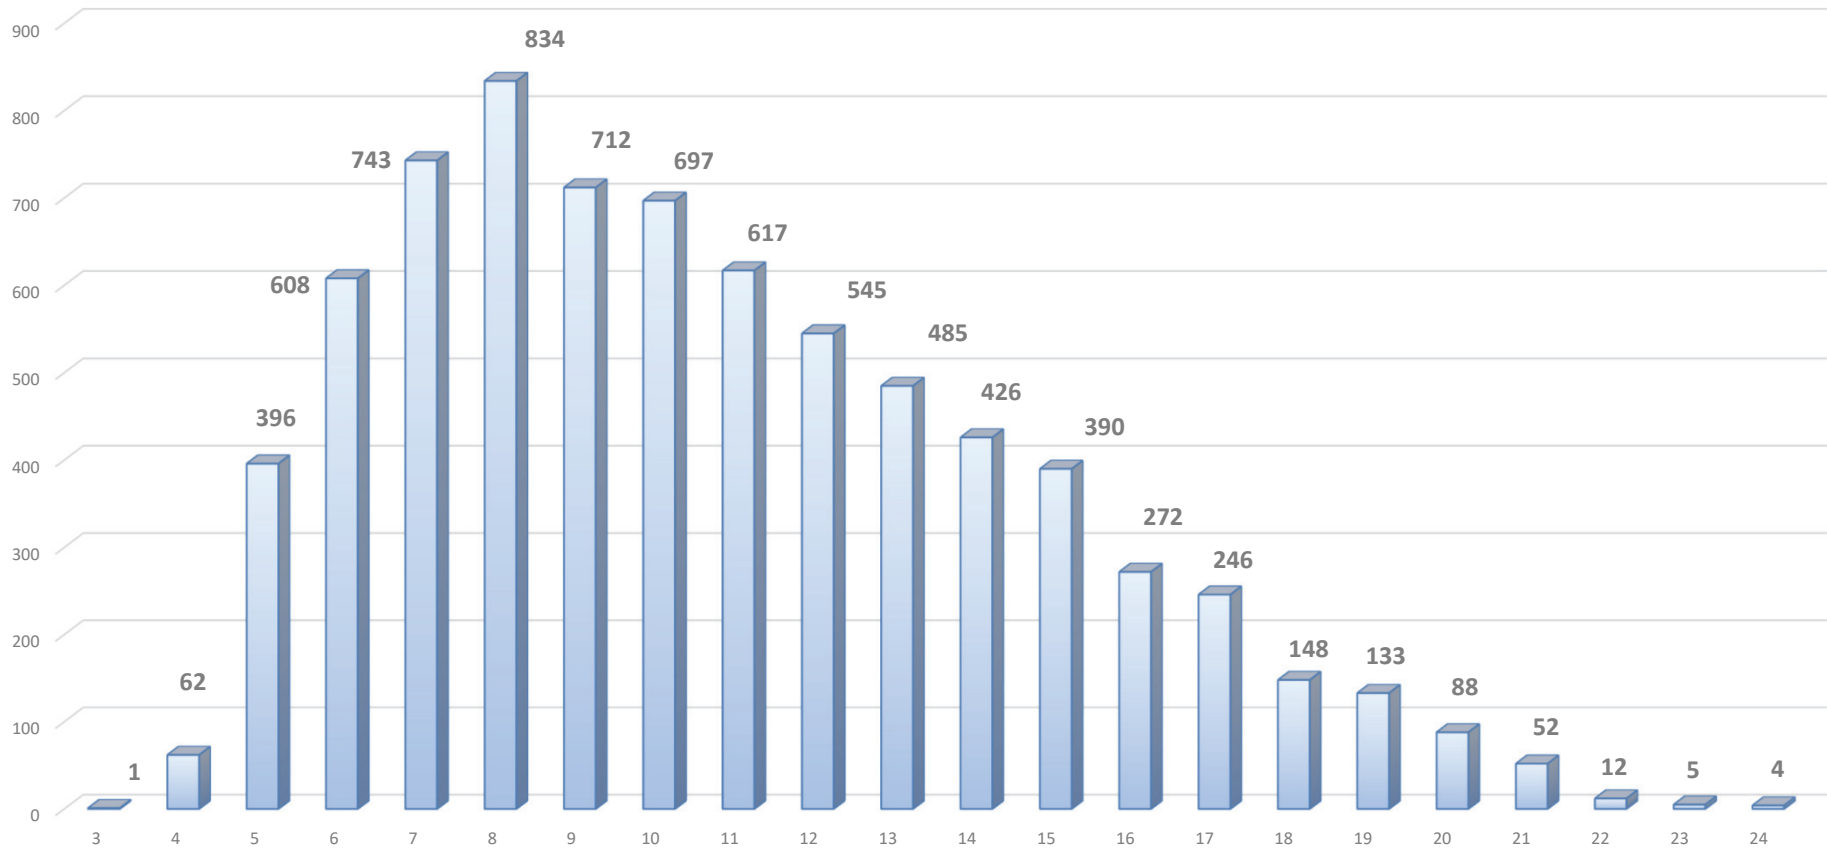

2021年に血統登録された馬の母の出産時年齢別頭数

種雌馬頭数(頭)

注:2021年産のみ

出産時年齢(歳)

Copyright (C) 2022 Japan Association for International Racing and Stud Book.