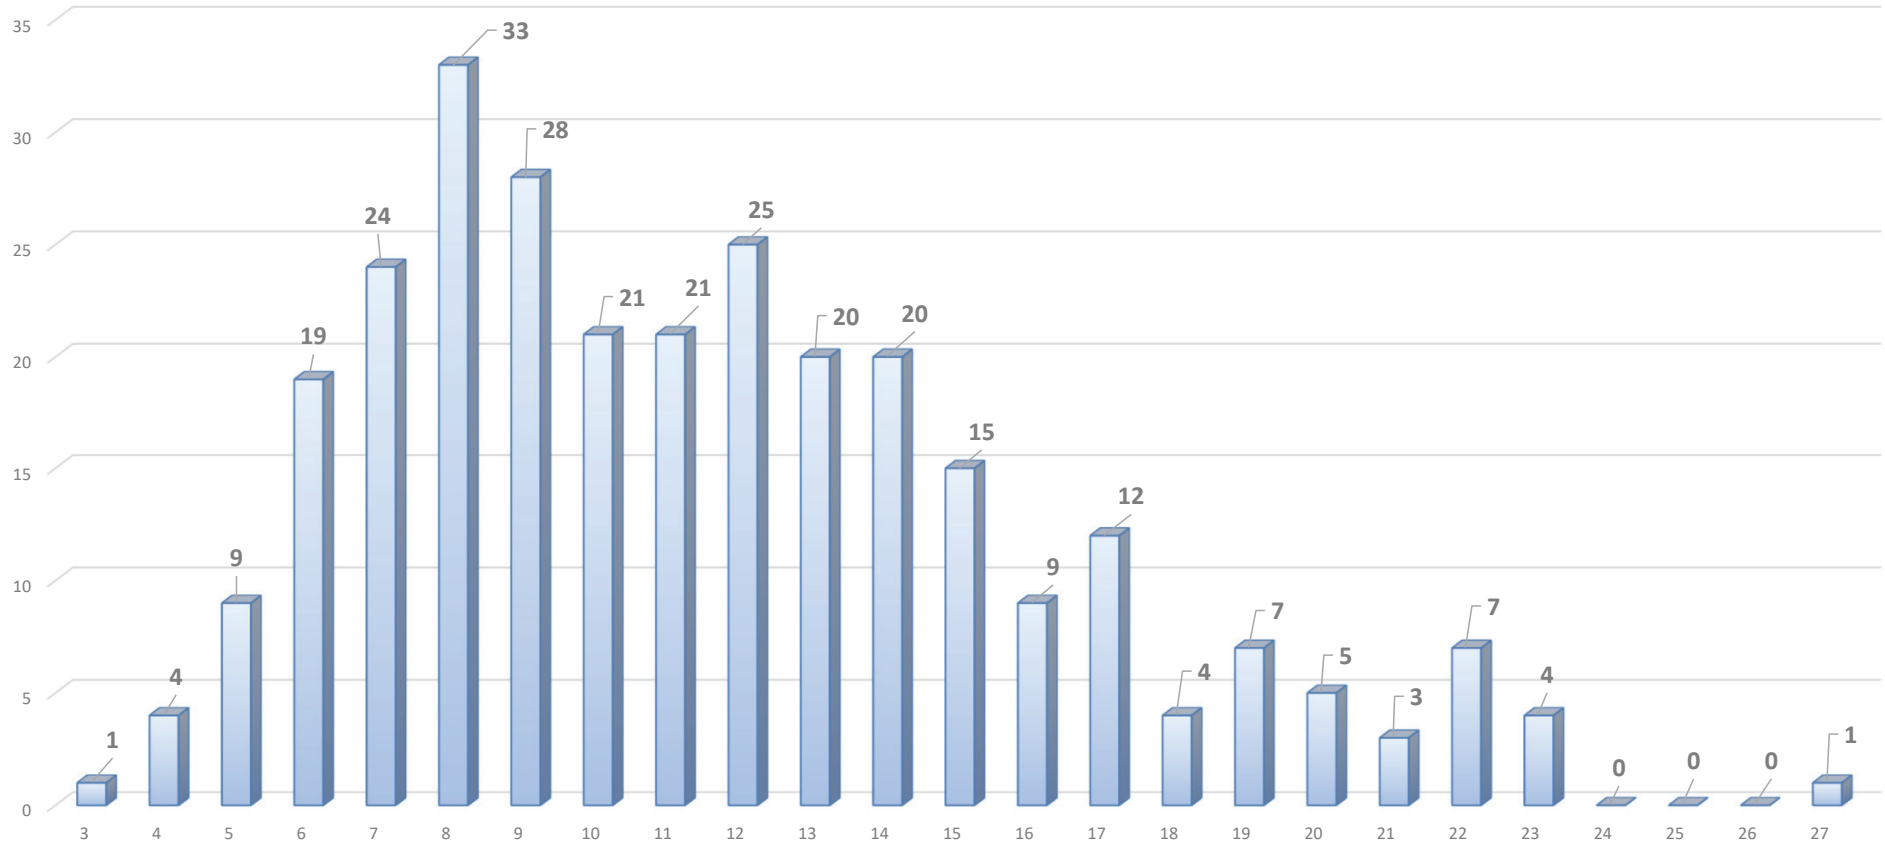

### 2021年に血統登録された馬の父の種付時年齢別頭数

種雄馬頭数(頭)

種付時年齢(歳)

注: 2021年産のみ

Copyright (C) 2022 Japan Association for International Racing and Stud Book.