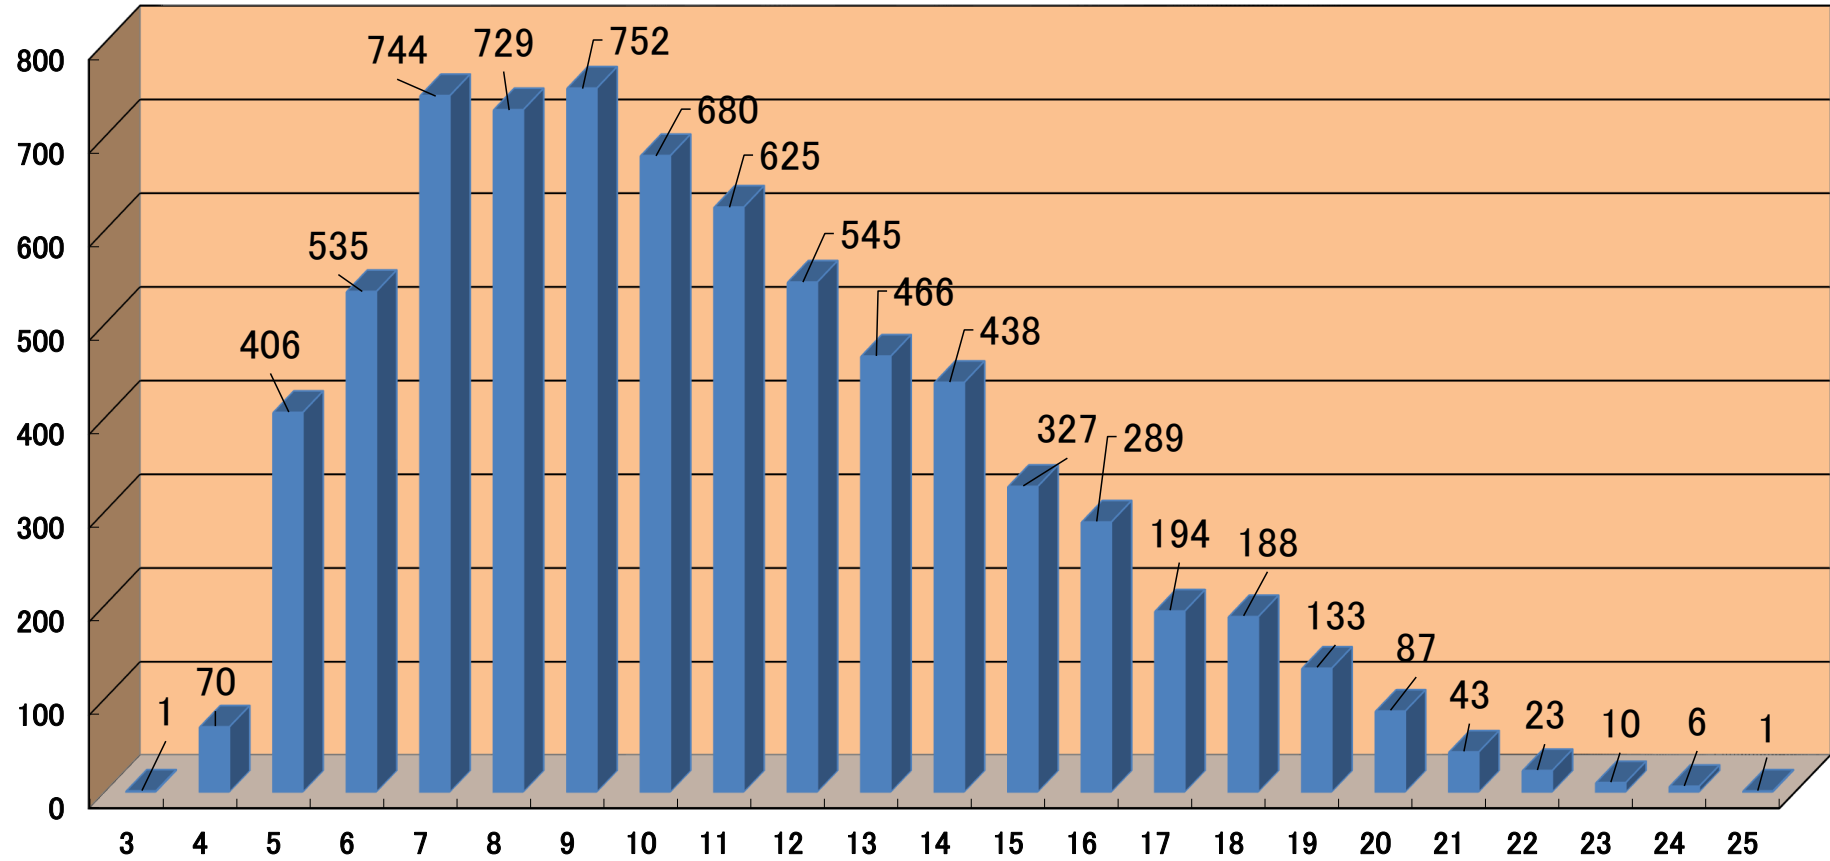

2020年に血統登録された馬の母の出産時年齢別頭数

種雌馬頭数(頭)

注:2020年産のみ

出産時年齢(歳)

Copyright (C) 2021 Japan Association for International Racing and Stud Book.