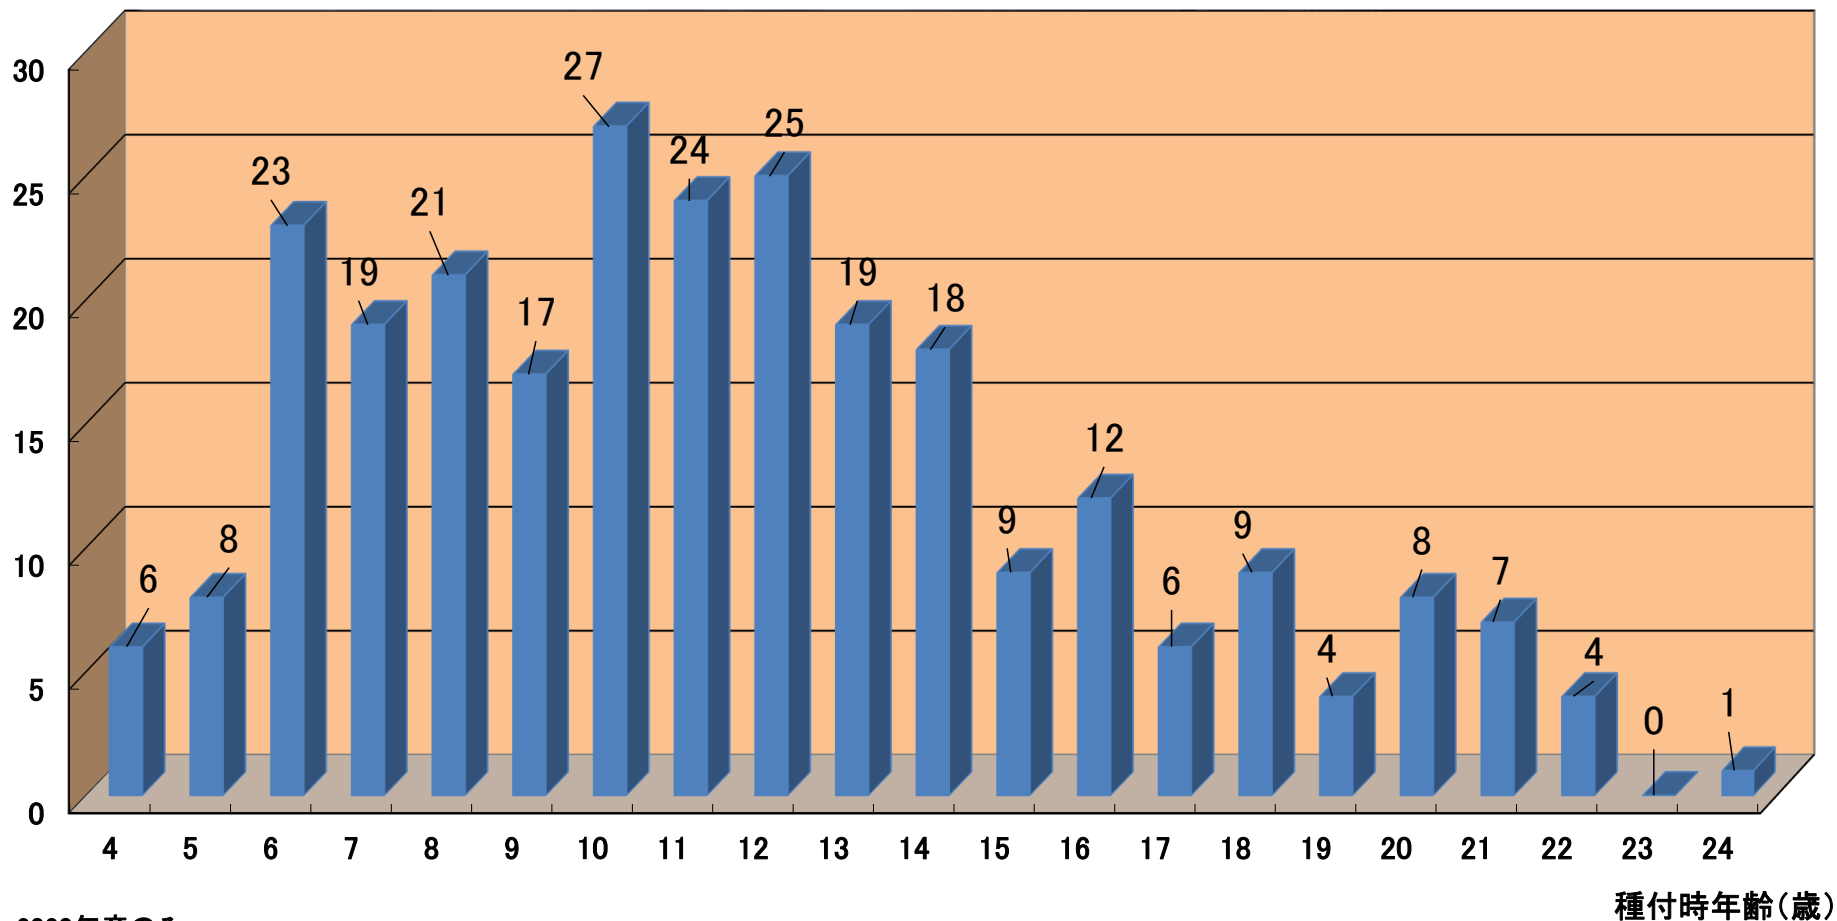

種雄馬頭数(頭)

2020年に血統登録された馬の父の種付時年齢別頭数

注:2020年産のみ

Copyright (C) 2021 Japan Association for International Racing and Stud Book.