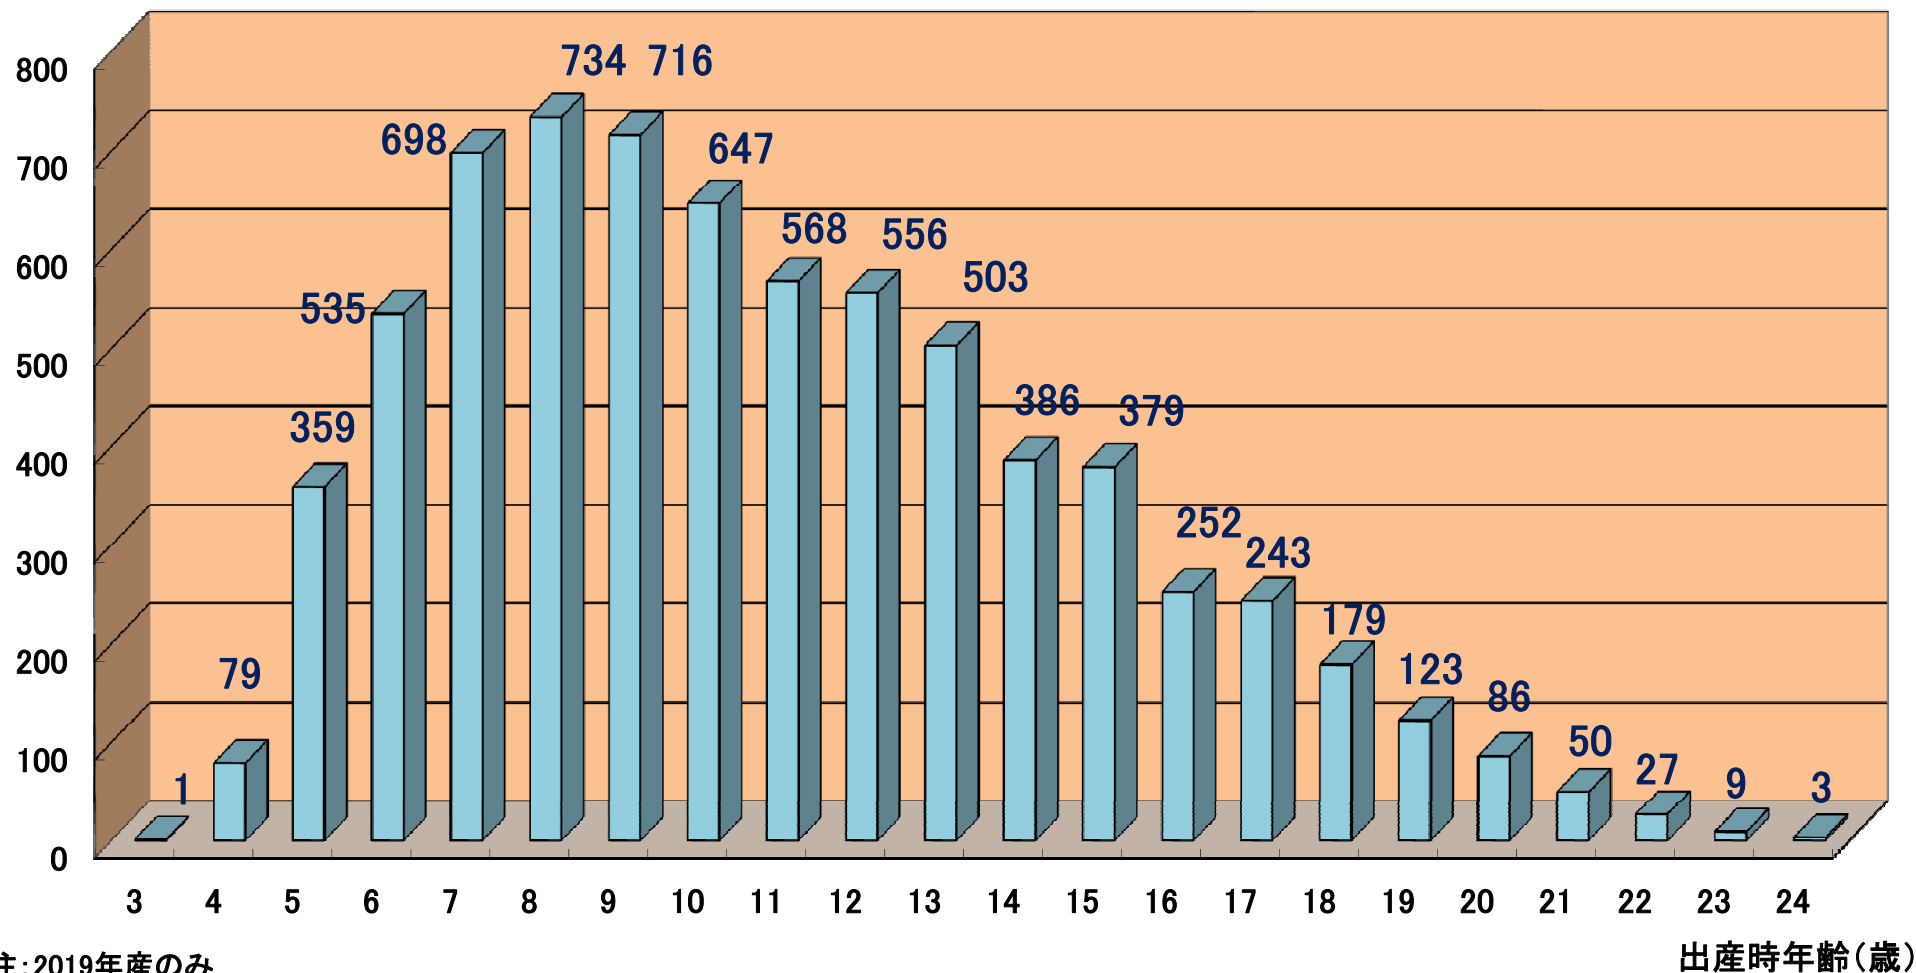

種雌馬頭数(頭)

2019年に血統登録された馬の母の出産時年齢別頭数

注:2019年産のみ

Copyright (C) 2020 Japan Association for International Racing and Stud Book.