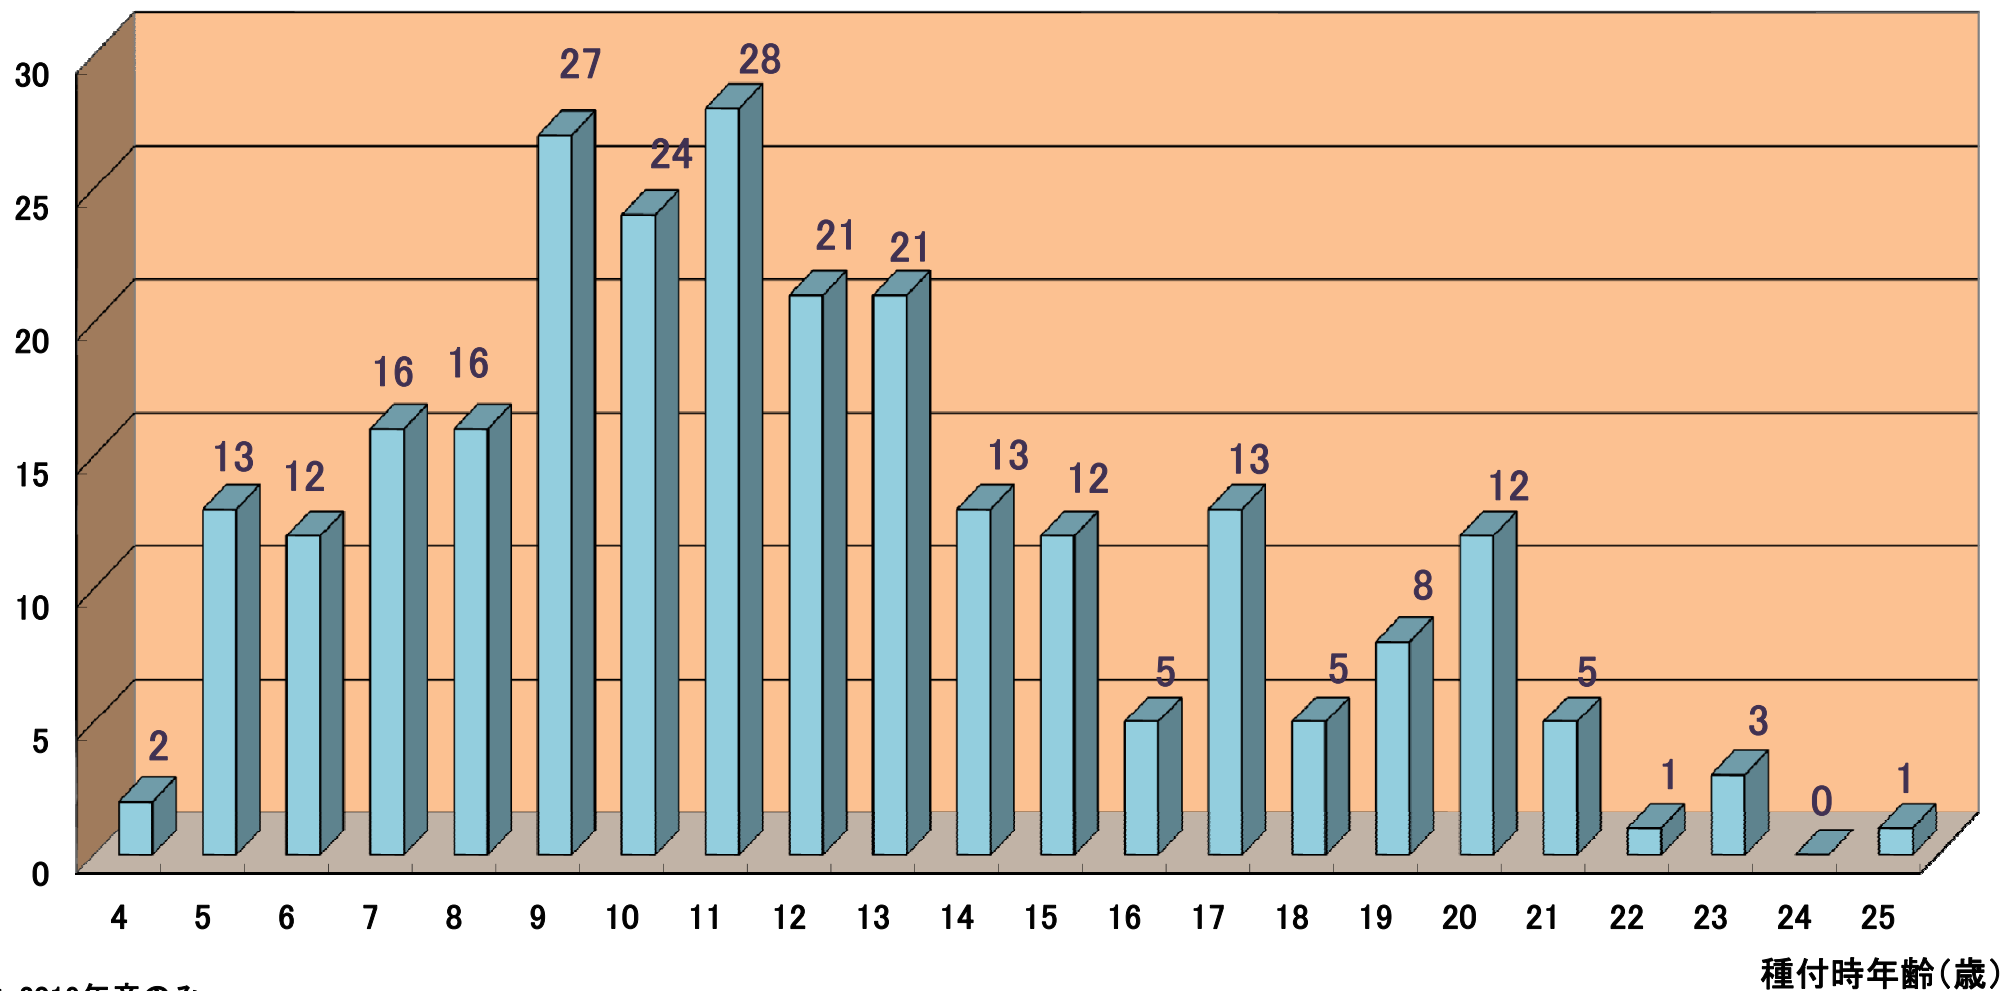

種雄馬頭数(頭)

2019年に血統登録された馬の父の種付時年齢別頭数

注:2019年産のみ

Copyright (C) 2020 Japan Association for International Racing and Stud Book.