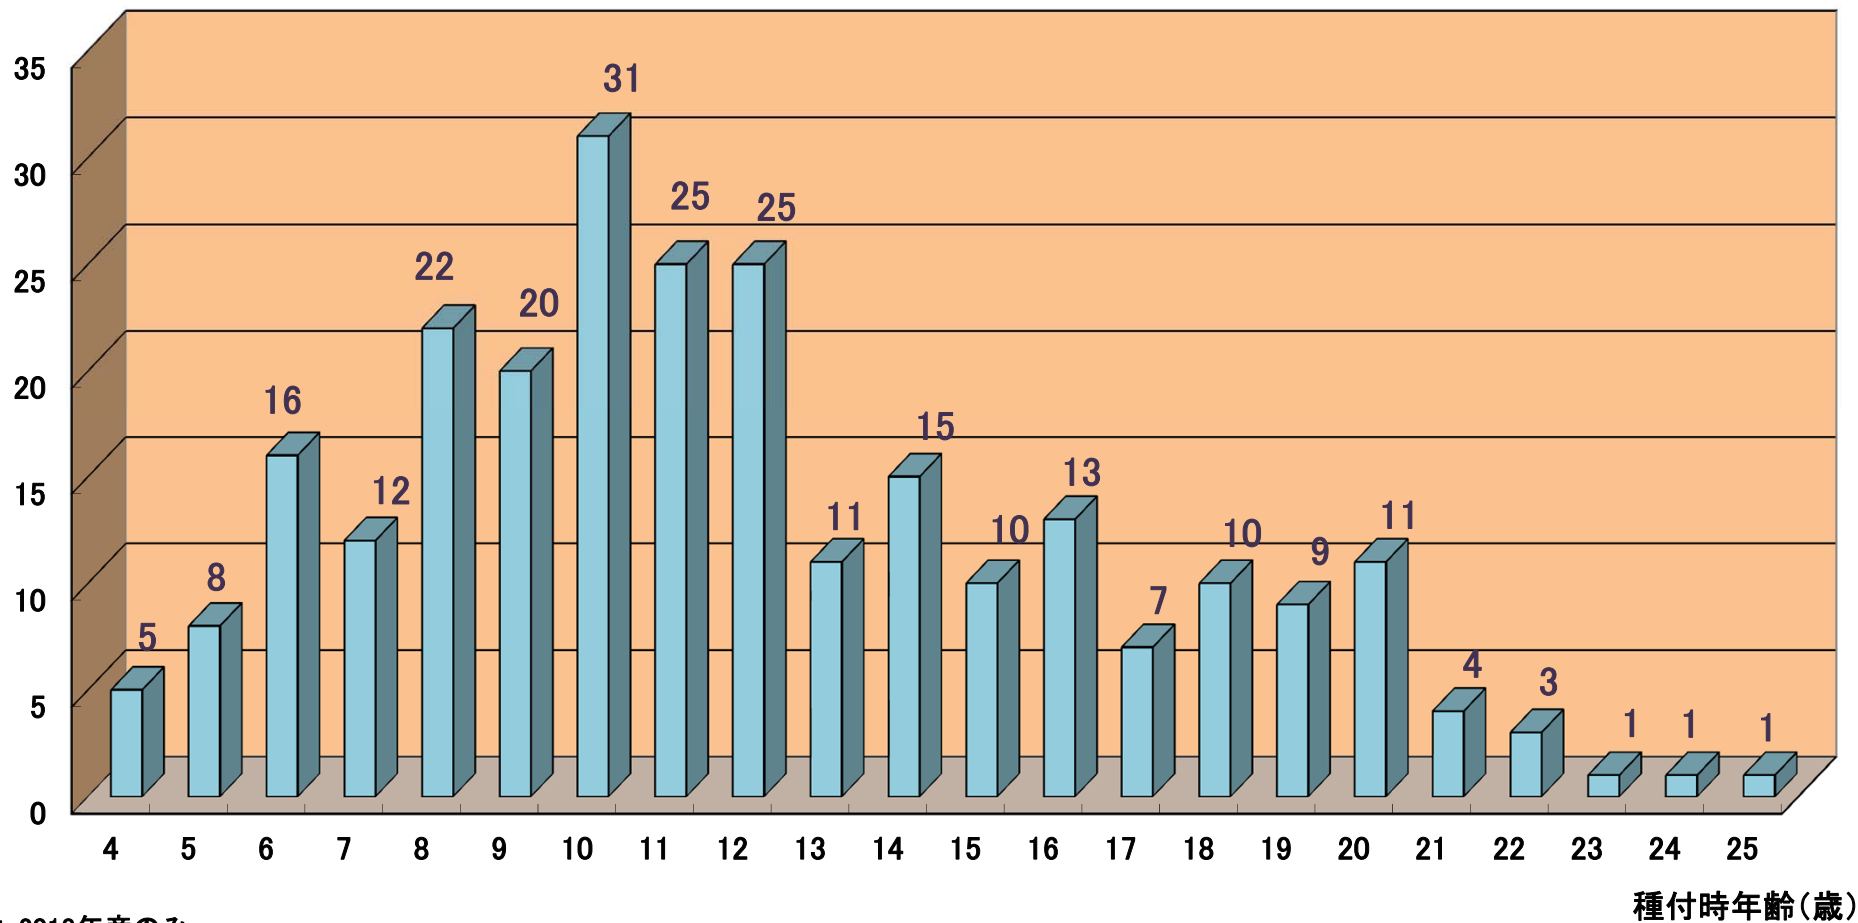

種雄馬頭数(頭)

2018年に血統登録された馬の父の種付時年齢別頭数

注:2018年産のみ