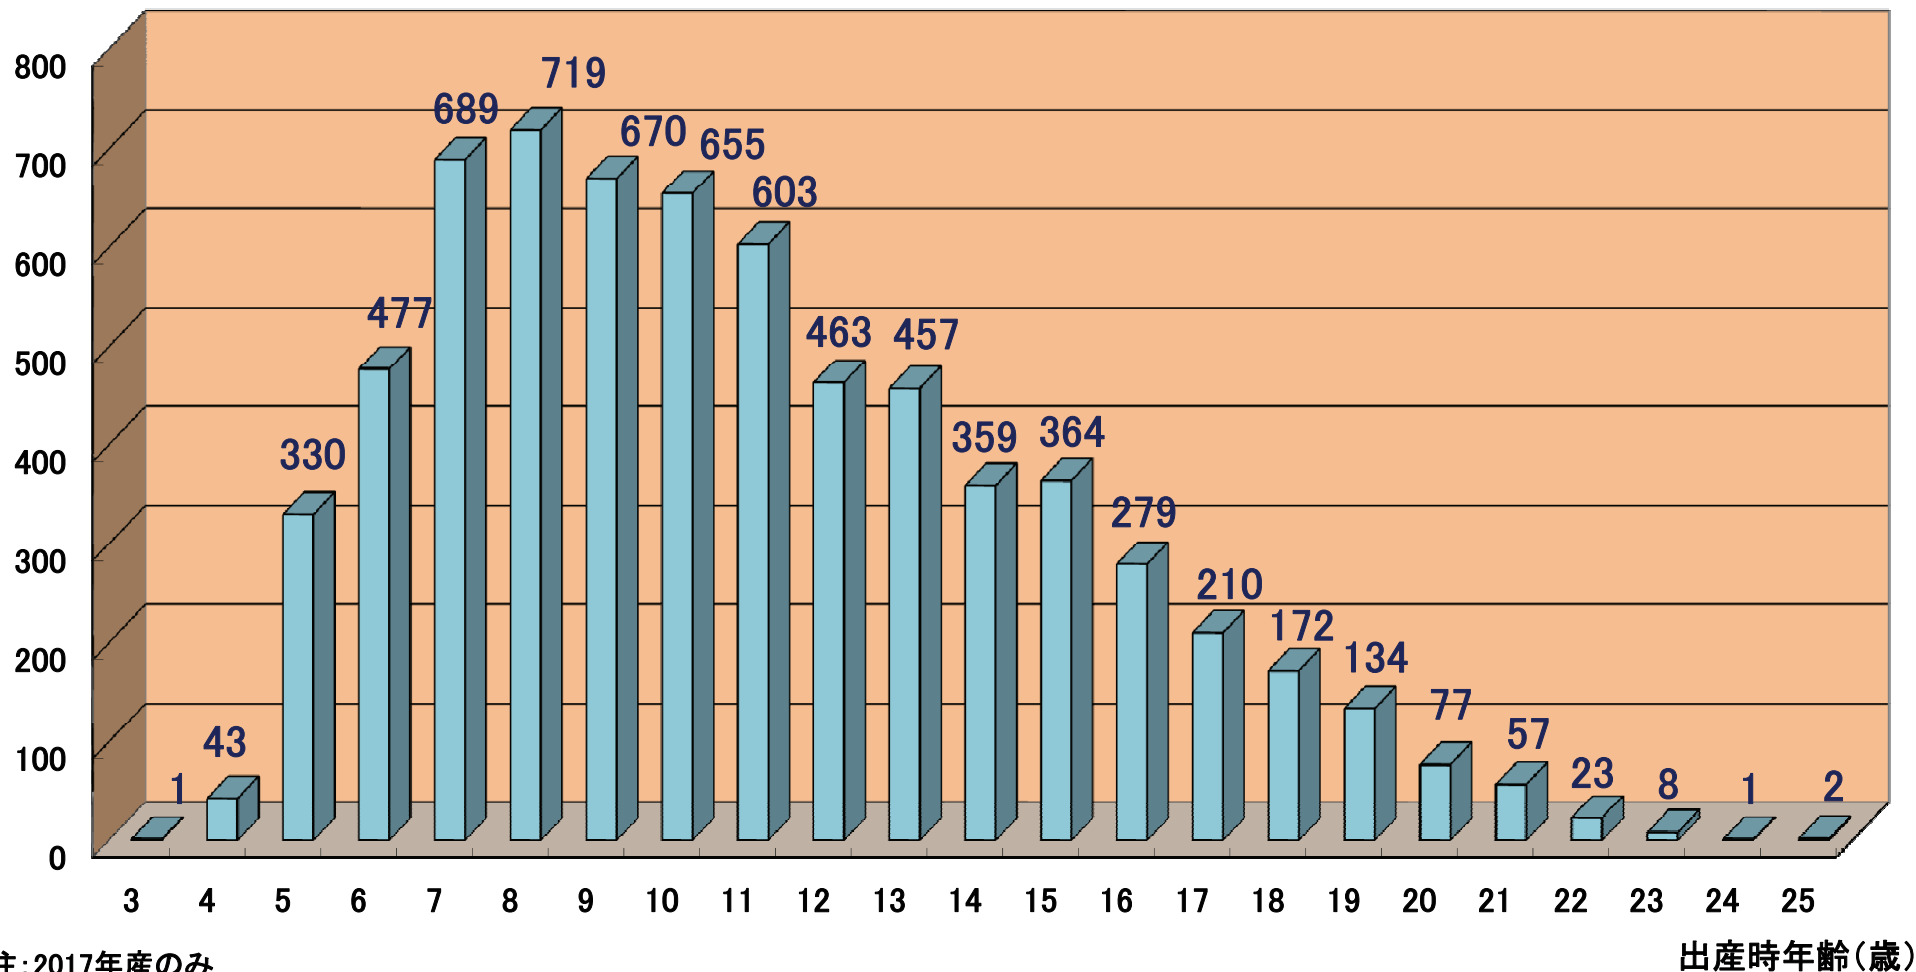

種雌馬頭数(頭)

2017年に血統登録された馬の母の出産時年齢別頭数

注:2017年産のみ