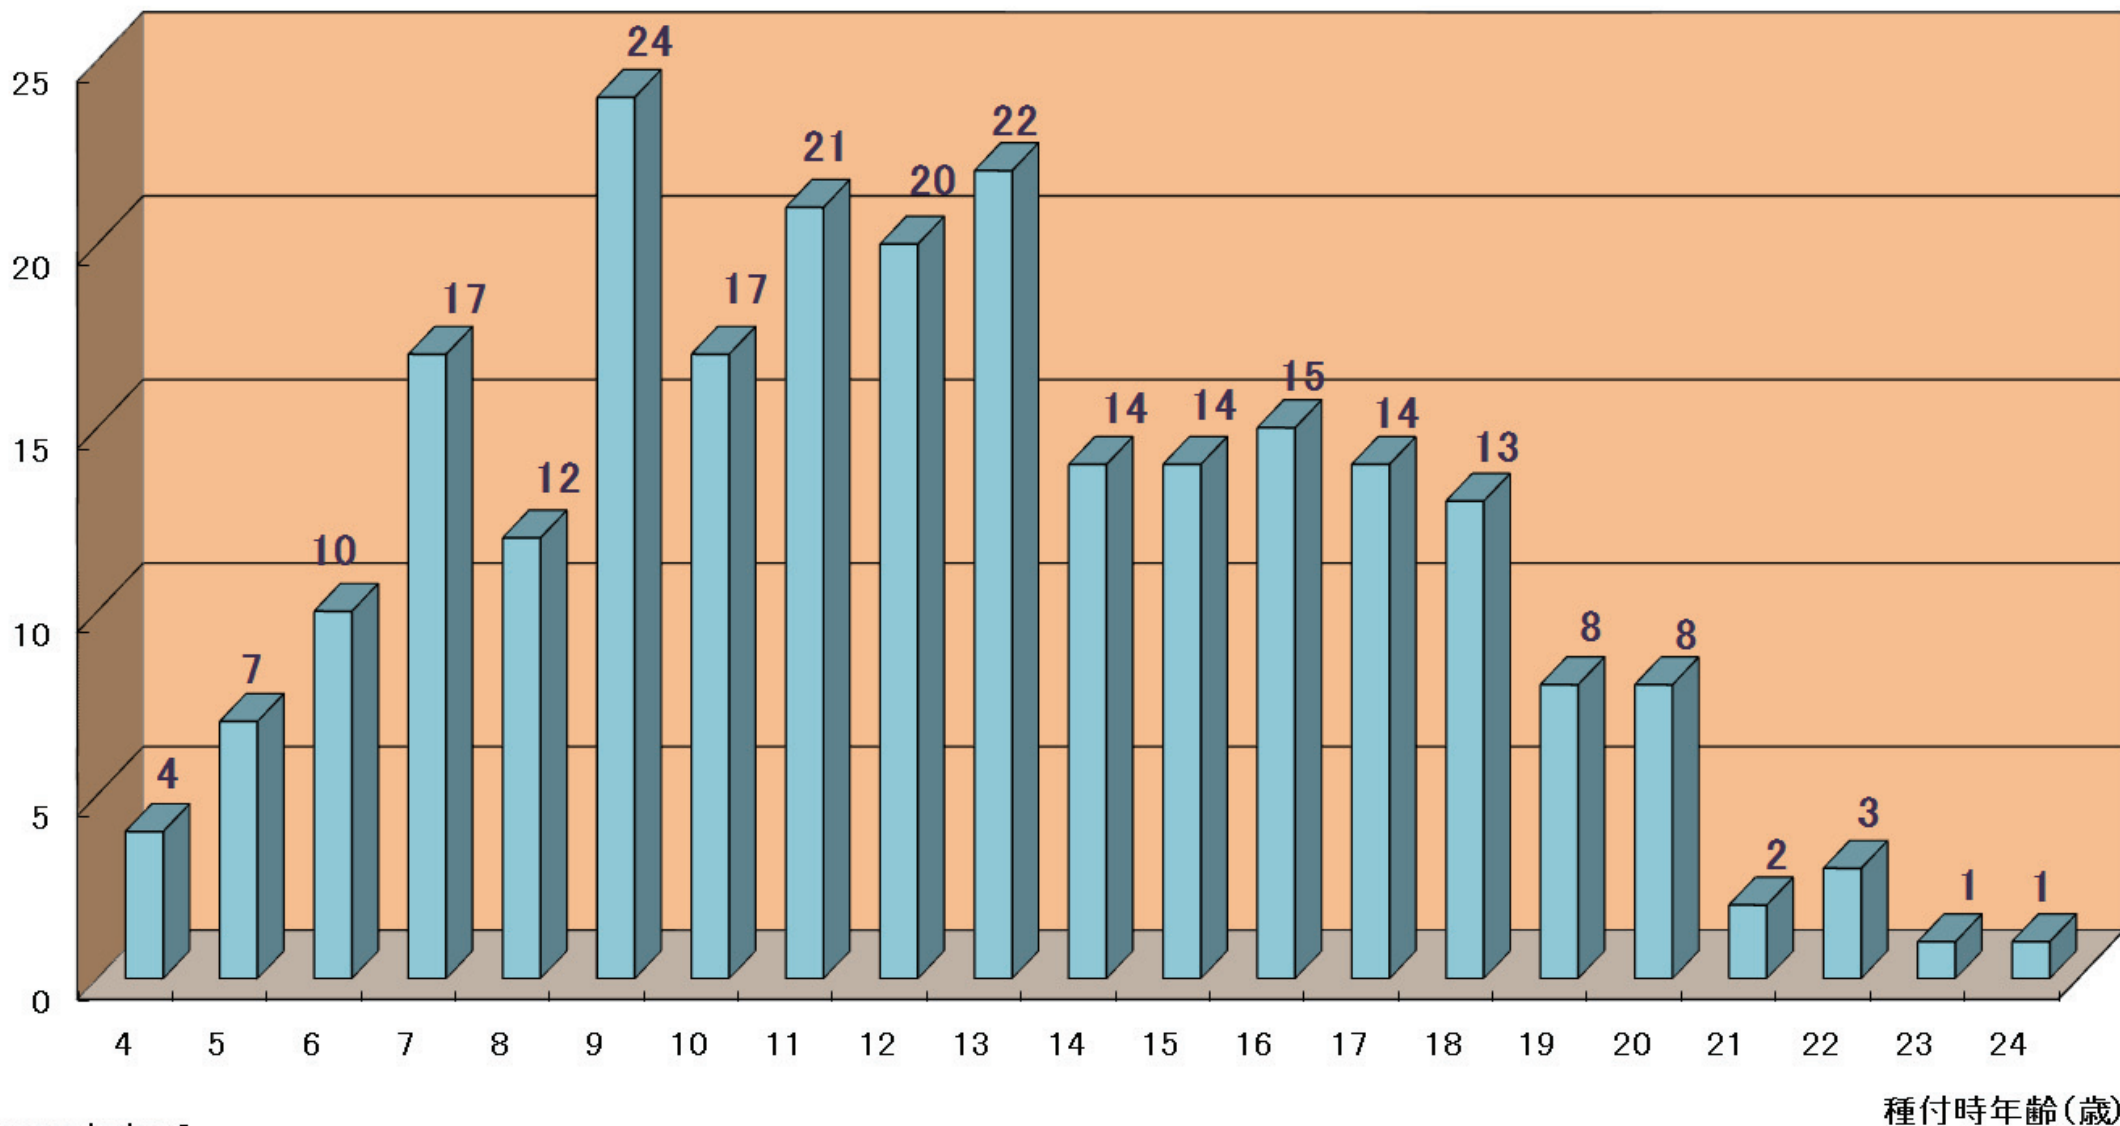

種雄馬頭数(頭)

2015年に血統登録された馬の父の種付時年齢別頭数

注:2015年産のみ