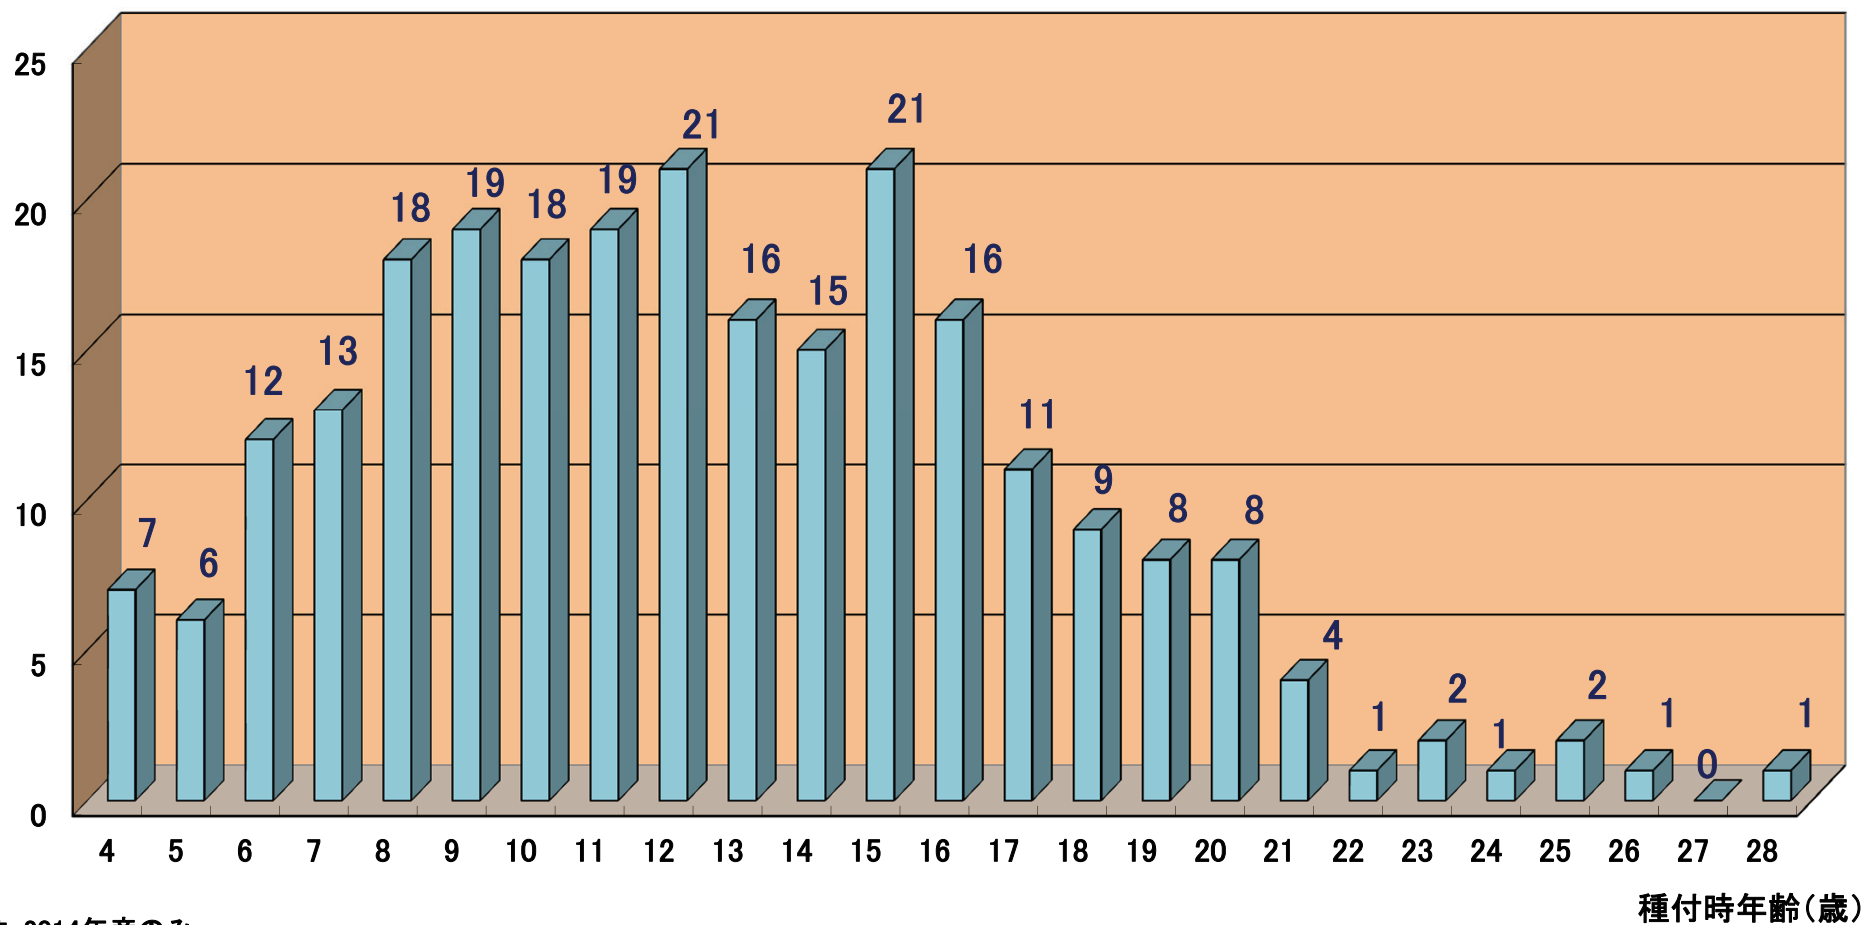

種雄馬頭数(頭)

2014年に血統登録された馬の父の種付時年齢別頭数

注:2014年産のみ