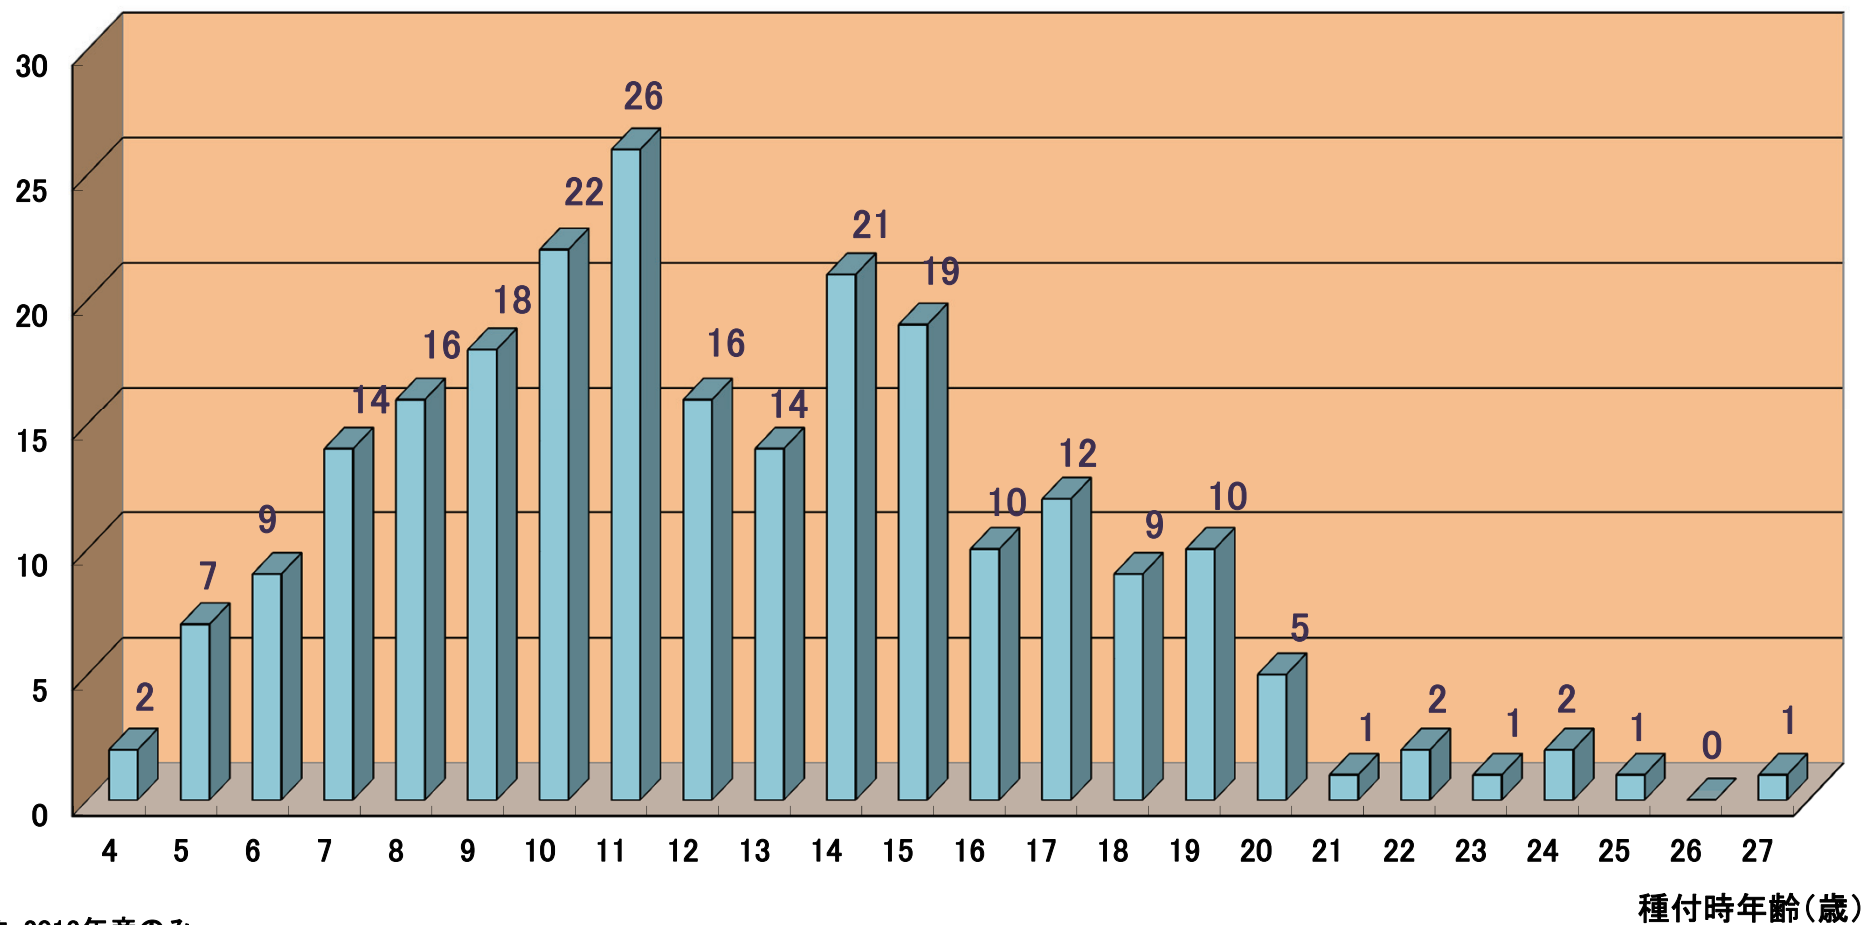

種雄馬頭数(頭)

## 2013年に血統登録された馬の父の種付時年齢別頭数

注:2013年産のみ