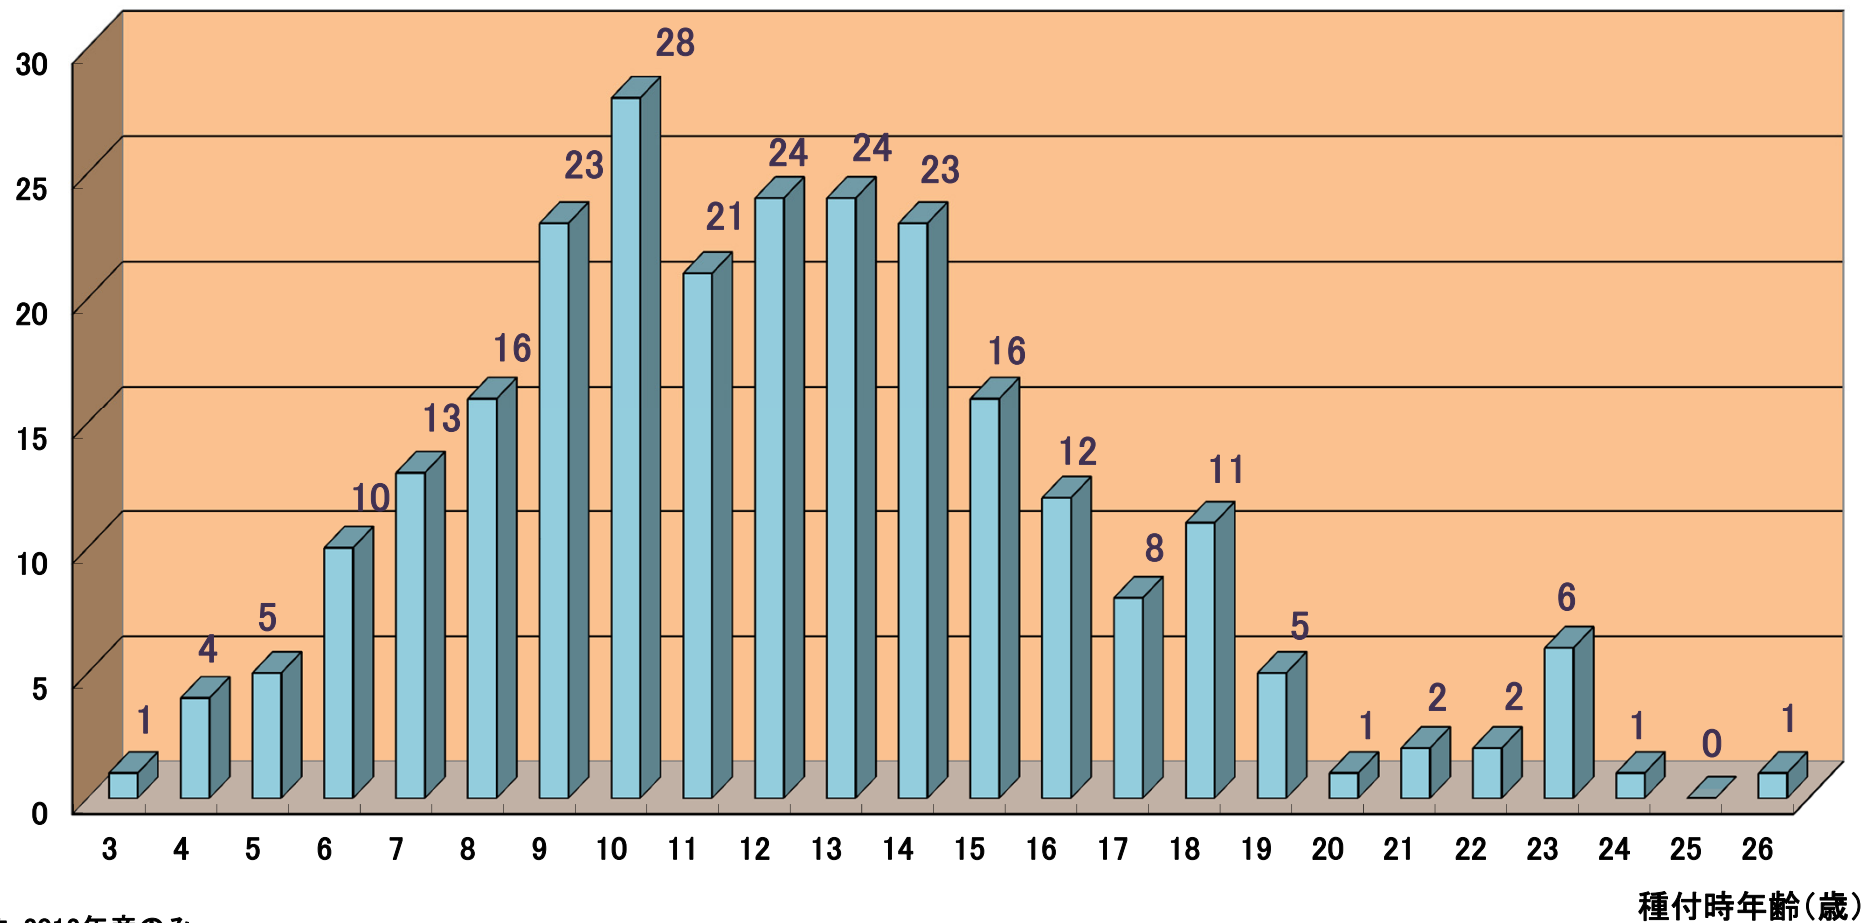

種雄馬頭数(頭)

2012年に血統登録された馬の父の種付時年齢別頭数

注:2012年産のみ