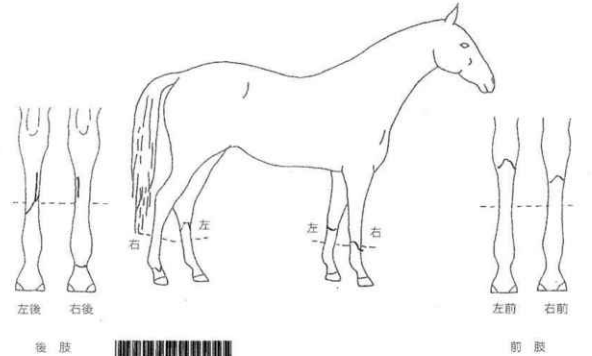

生年月日

平成 年 月 日

特徴

流星鼻梁白断鼻梁小白鼻白断上唇白下唇小白・珠目正・波分二長・左初地・沙流上・前左後三細長白・右後一白・

マイクロチップ番号

母馬所有者

住所

北海道勇払郡安平町

氏名

生産牧場

住所

北海道勇払郡安平町

氏名

産地

北海道勇払郡安平町

父