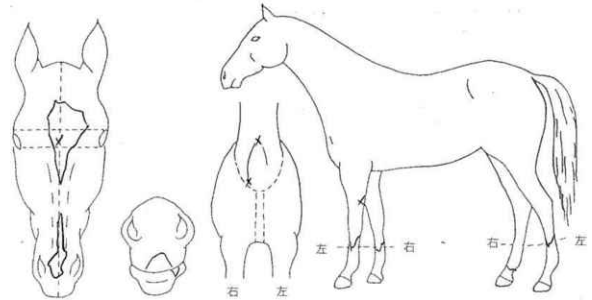

個 体 確 認 書

血統登録番号

品 種

サラブレッド

性

雄

毛色

青鹿毛

生年月日

平成 年 月 日

特徴

流星鼻梁白断鼻梁小白鼻白断上唇白下唇小白・珠目正・波分二長・左初地・沙流上・前左後三細長白・右後一白・

マイクロチップ番号

母馬所有者

住所

北海道勇払郡安平町