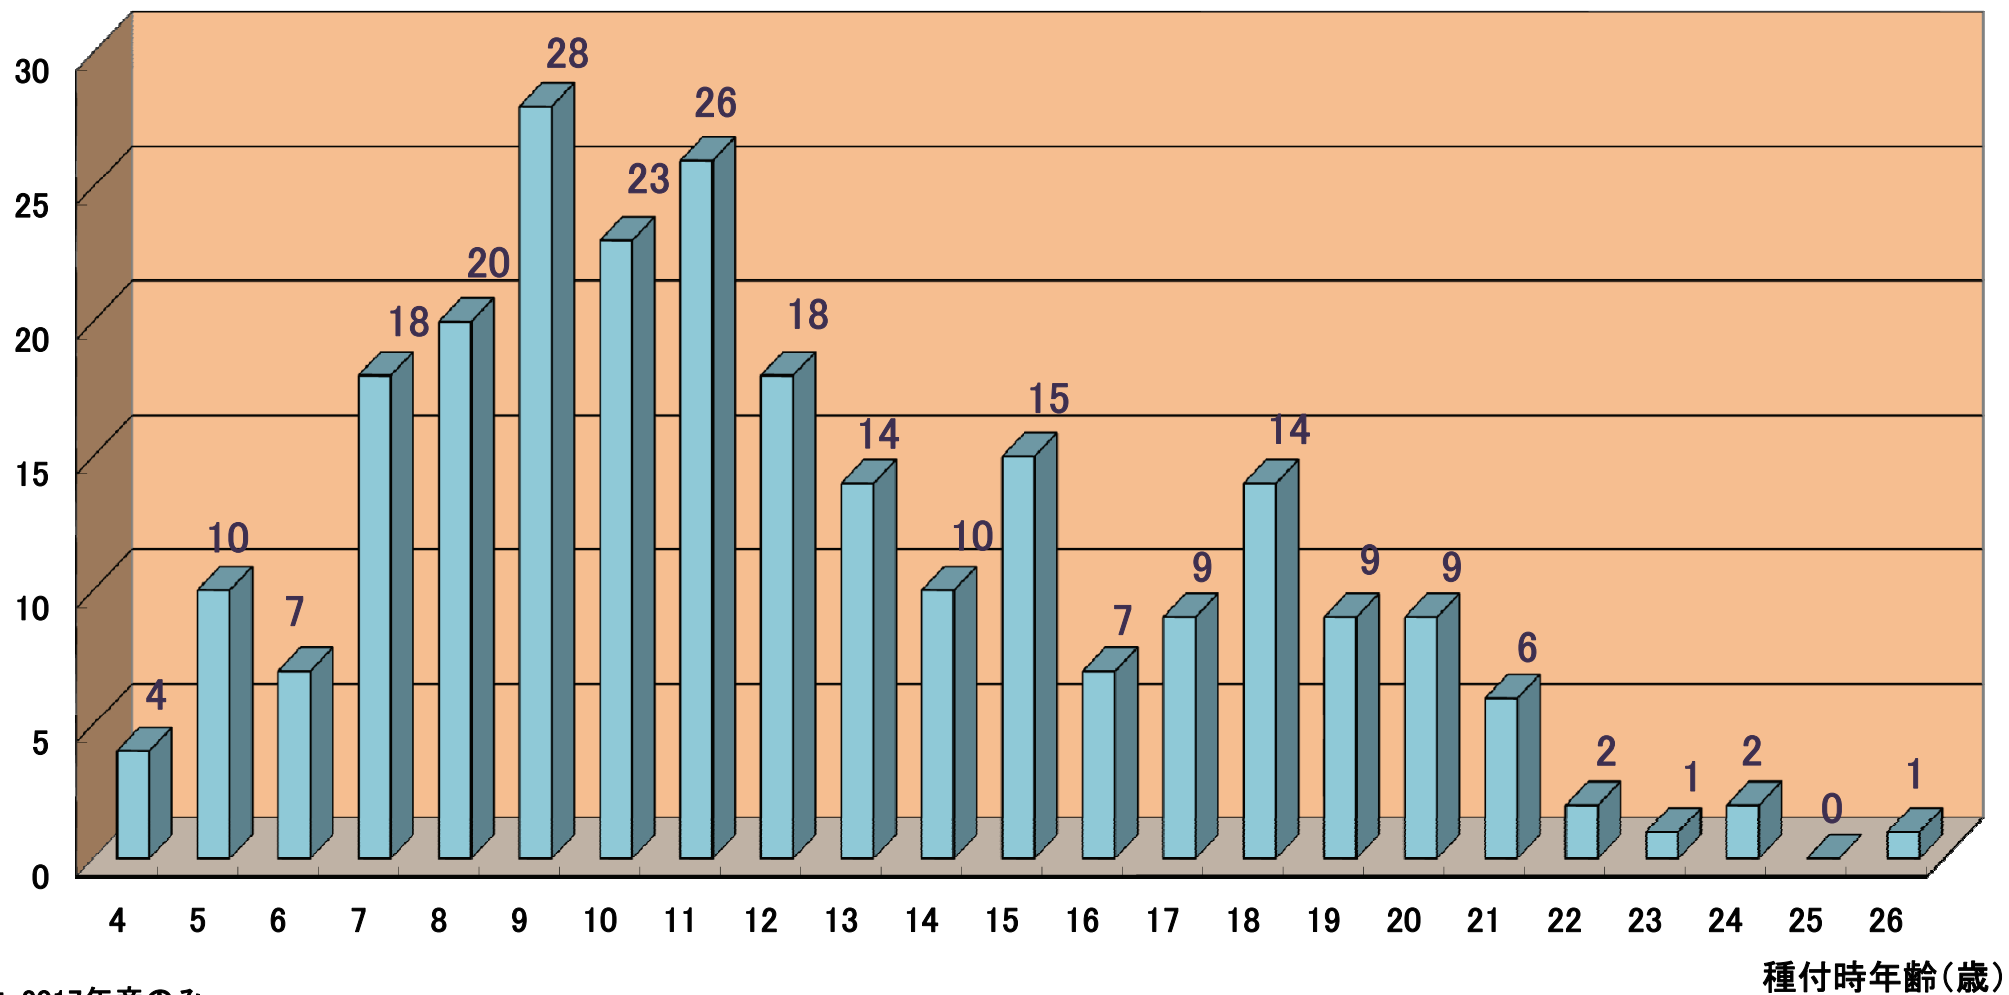

種雄馬頭数(頭)

2017年に血統登録された馬の父の種付時年齢別頭数

注:2017年産のみ