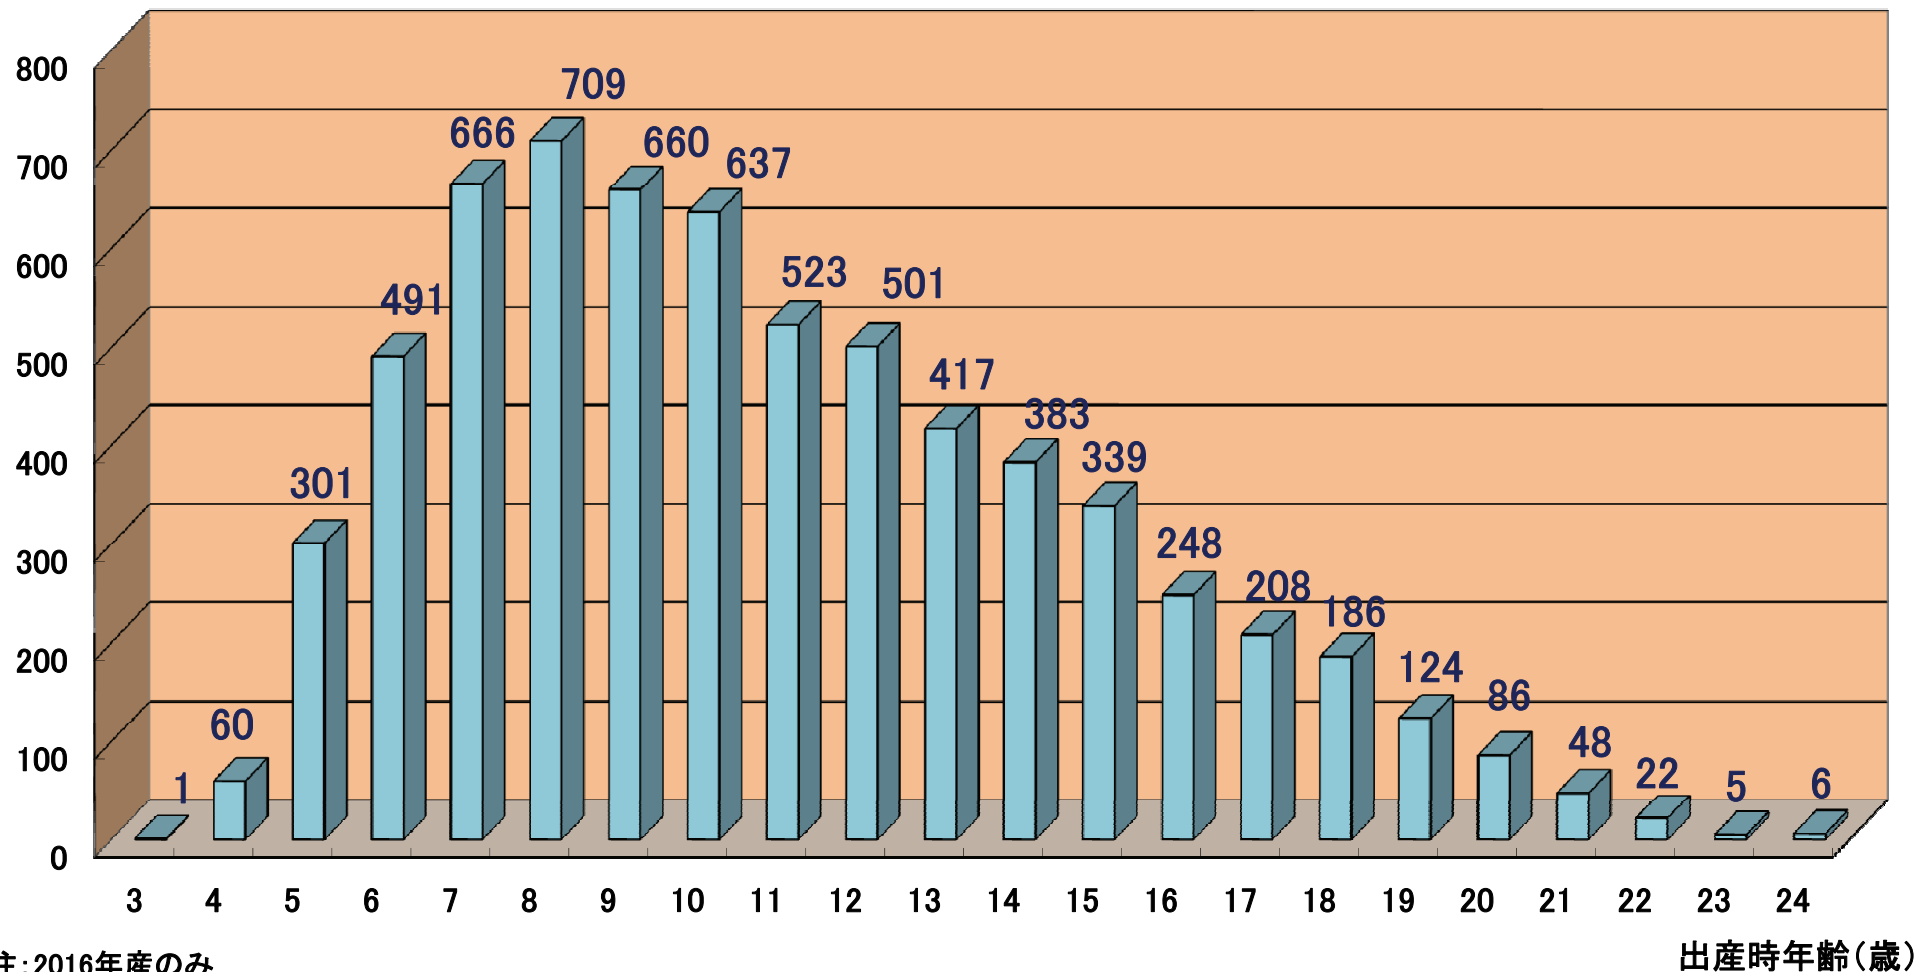

種雌馬頭数(頭)

2016年に血統登録された馬の母の出産時年齢別頭数

注:2016年産のみ