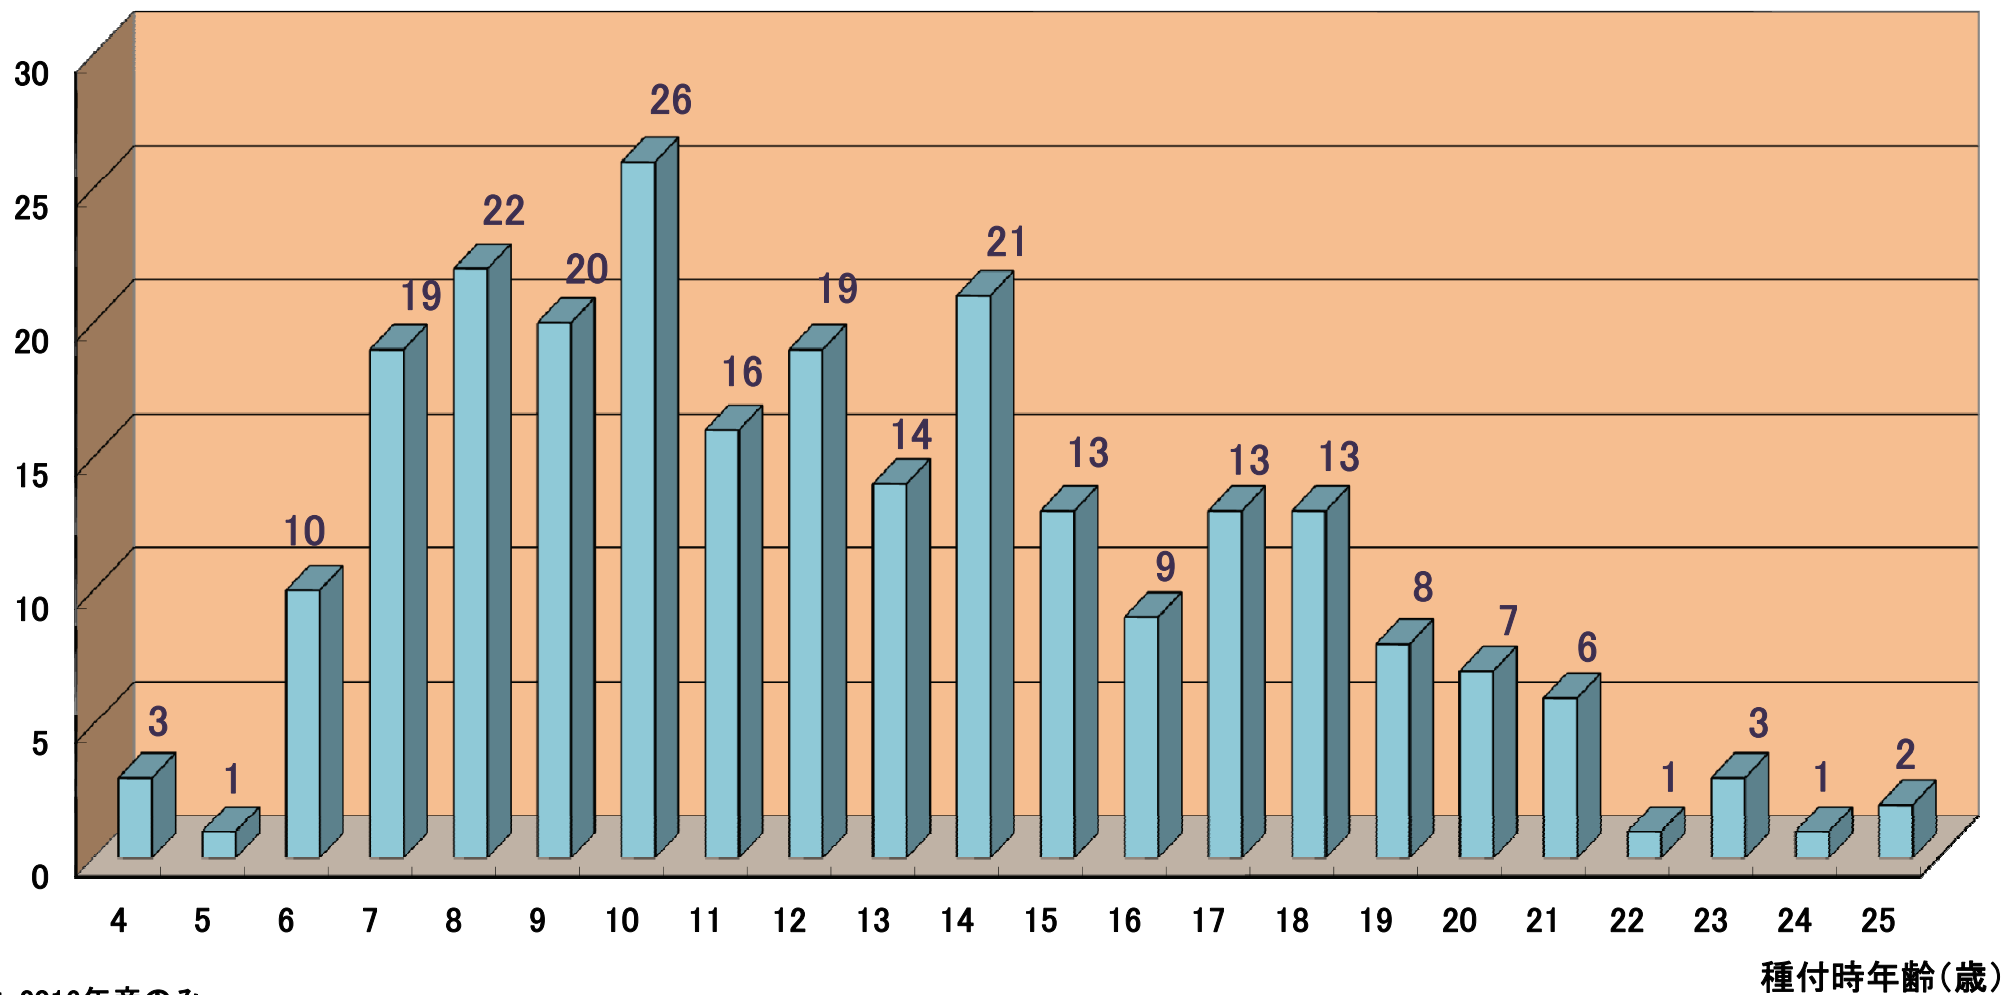

種雄馬頭数(頭)

2016年に血統登録された馬の父の種付時年齢別頭数

注:2016年産のみ