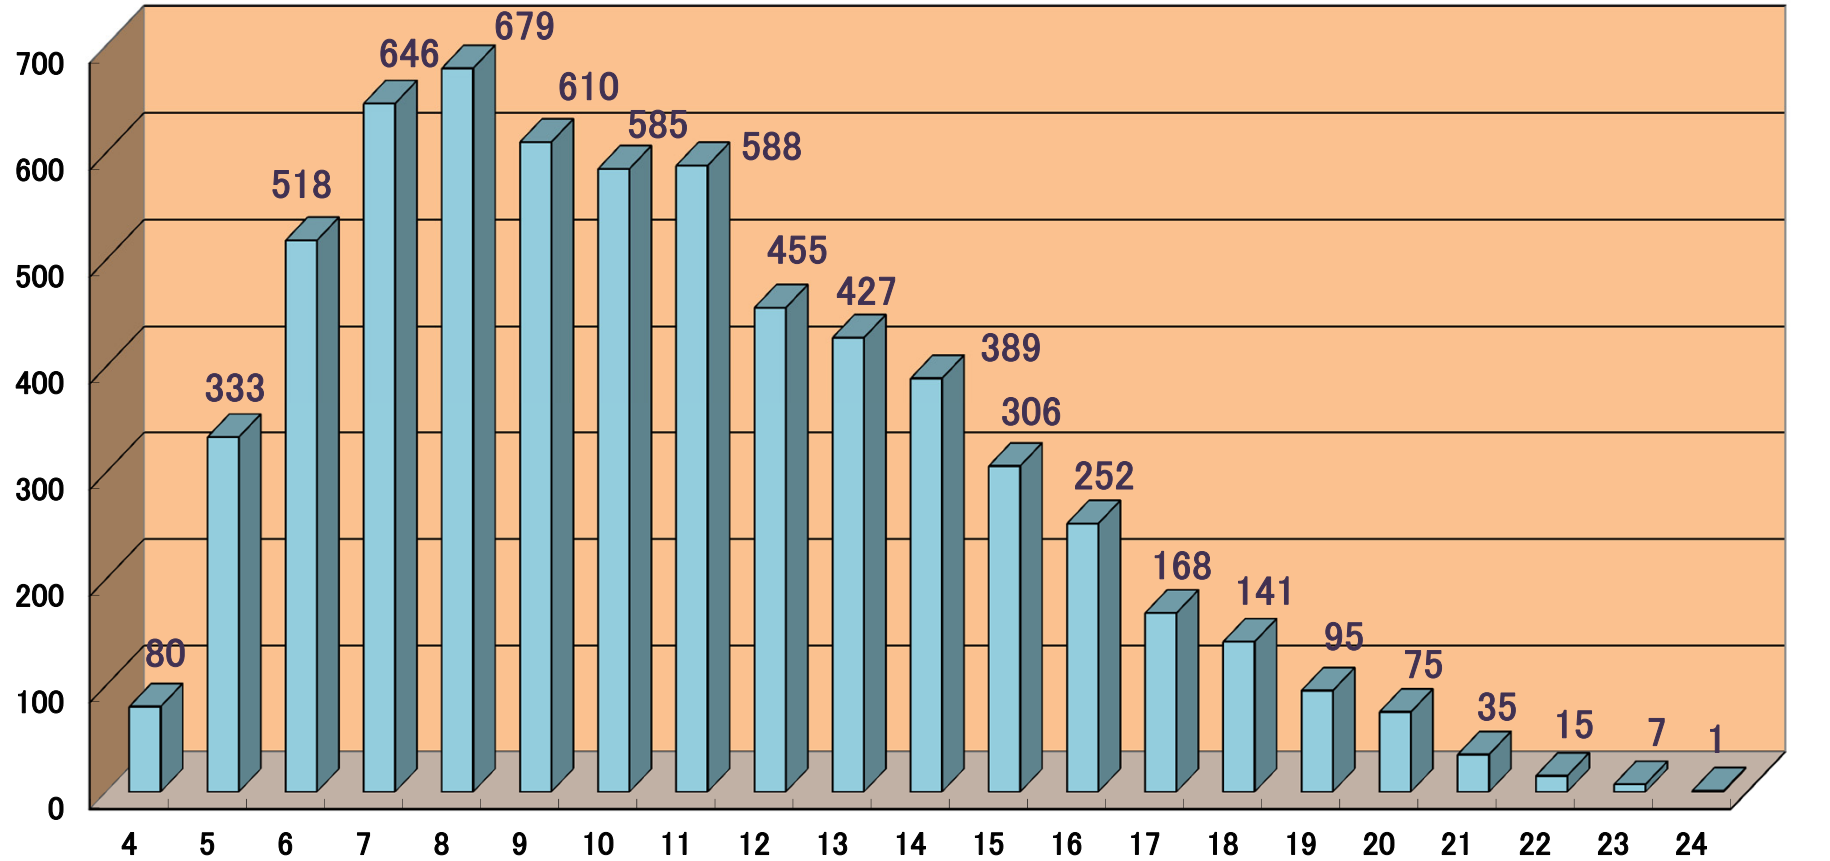

種雌馬頭数(頭)

2012年に血統登録された馬の母の出産時年齢別頭数

注:2012年産のみ

出産時年齢(歳)