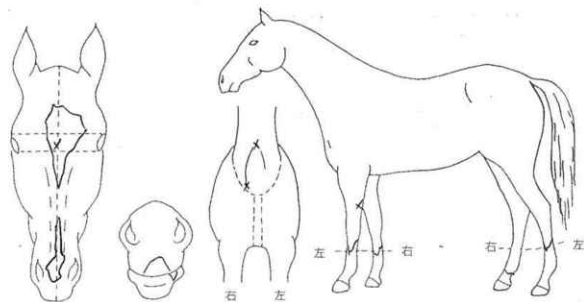

個 体 確 認 書

血統登録番号

品種

サラブレッド

性

雄

毛色

青鹿毛

生年月日

平成 年 月 日

特徴

流星鼻梁白断鼻梁小白鼻白断上唇白下唇小白・珠目正・波分二長・左初地・沙流上・前左後三細長白・右後一白・

マイクロチップ番号

母馬所有者

住所

北海道勇払郡安平町