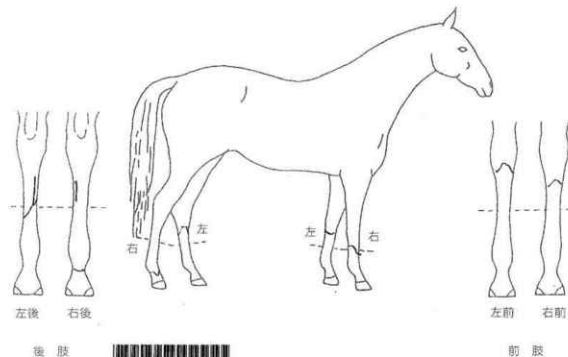

生年月日

平成 年 月 日

特徴

流星鼻梁白断鼻梁小白鼻白断上唇白下唇小白・珠目正・波分二長・左初地・沙流上・前左後三細長白・右後一白・

マイクロチップ番号

母馬所有者

住所

北海道勇払郡安平町

氏名

生産牧場

住所

北海道勇払郡安平町

氏名

産地

北海道勇払郡安平町

父